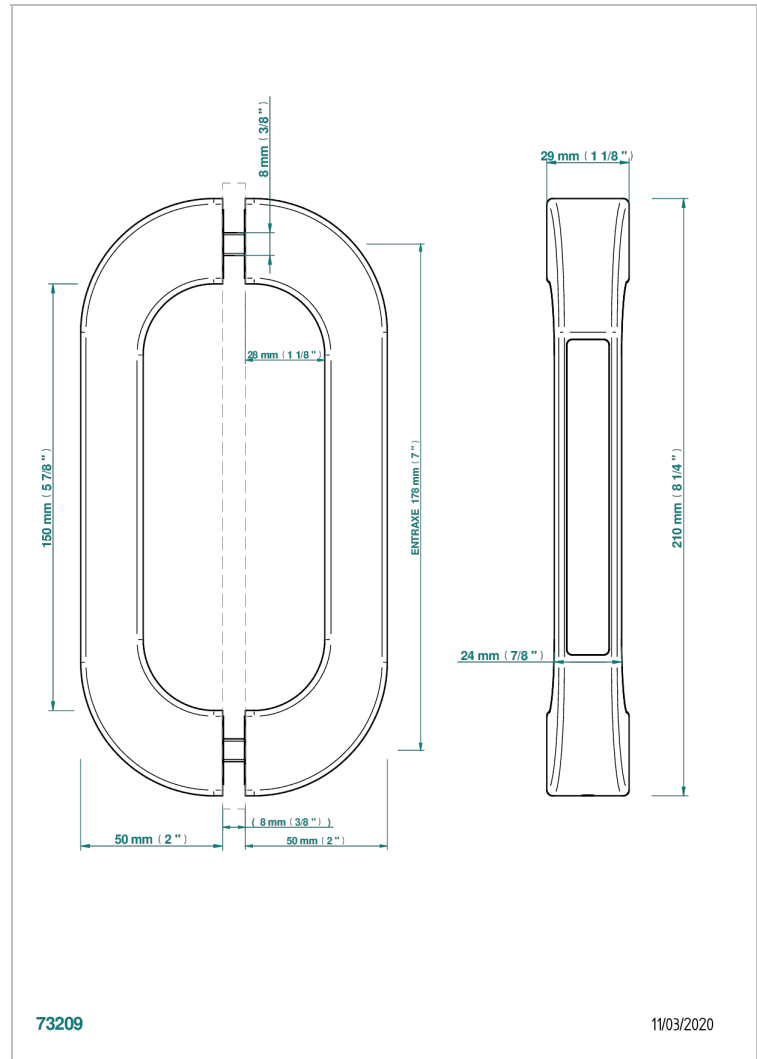

# PULL DOOR HANDLES

B8F-DPGLM1P

Par de tiradores de puerta Glasgow inserción metal

THG<sup>®</sup>  
PARIS

## CARACTERÍSTICAS

- Pull door handles
- Par de tiradores de puerta Glasgow inserción metal