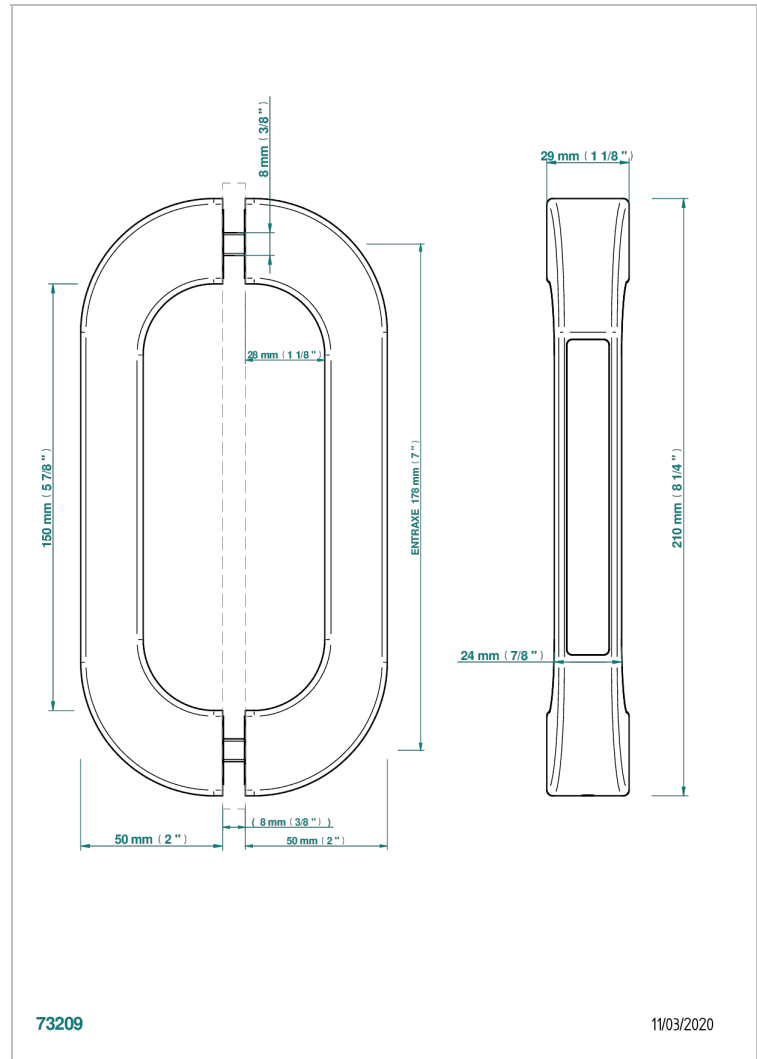

PULL DOOR HANDLES

B8F-DPGLM1P

Pair of Pull door handle, Glasgow metal inlay

THG[®]
PARIS

ХАРАКТЕРИСТИКИ

- Pull door handles
- Pair of Pull door handle, Glasgow metal inlay

ДОСТУПНЫЕ ВАРИАНТЫ ПОКРЫТИЙ

Black ceram - D30
Blush PVD - H62
Graphite PVD - H64
Matt Umber PVD - H67
Matt blush PVD - H60
Matt graphite PVD - H65

Umber PVD - H66
Бронза - D01
Золото - F01
Матовое золото - F07
Матовое светлое золото - F31
Матовый никель - C01

Никель - B01
Покрытие PVD бронза - F33
Покрытие PVD золотистый цвет - H52
Покрытие PVD латунь - H49
Покрытие PVD матовая бронза - F34
Покрытие PVD матовая латунь - H50