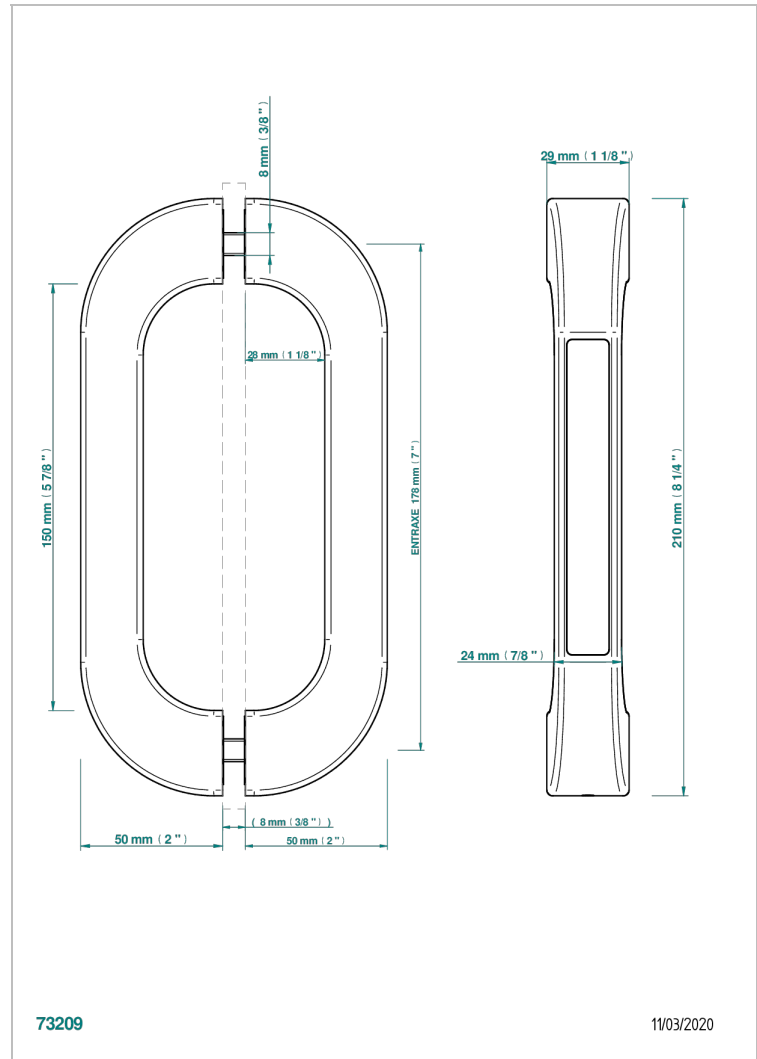

PULL DOOR HANDLES

B8F-DPGLM1P

Paar Stangentürgriff, Glasgow Metalleinlage

THG[®]
PARIS

EIGENSCHAFTEN

- Pull door handles
- Paar Stangentürgriff, Glasgow Metalleinlage

VERFÜGBARE OBERFLÄCHEN

Blassgold - F30
Blassgold matt unlackiert - F31
Bronze hell - D01
Chrom - A02
Gold - F01
Gold matt - F07

Mattschwarz keramik - D30
Nickel matt - C01
Pvd blush - H62
Pvd blush matt - H60
Pvd bronze braun - F33
Pvd bronze braun matt - F34

Pvd gold - H52
Pvd gold matt - H53
Pvd graphite - H64
Pvd graphite matt - H65
Pvd messing - H49
Pvd messing matt - H50

Pvd nickel - H55
Pvd nickel matt - H56
Pvd umber - H66
Pvd umber matt - H67
Silbernickel - B01