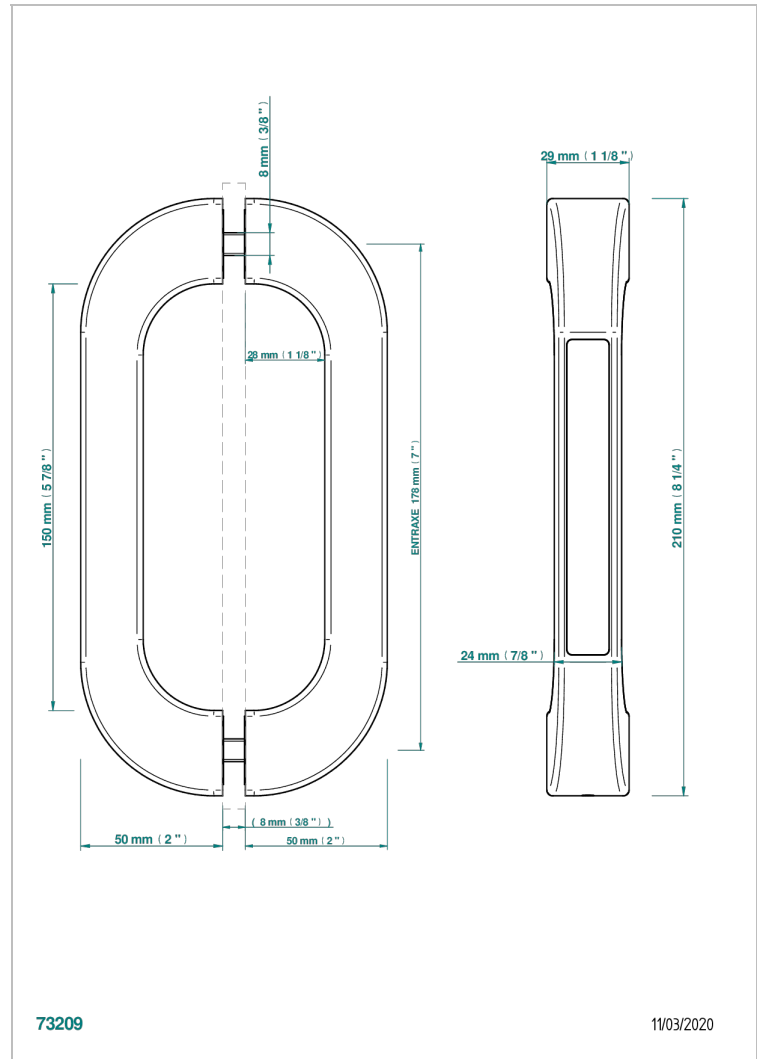

# PULL DOOR HANDLES

B8F-DPGLM1P

Pair of Pull door handle, Glasgow metal inlay

## 特色

- Pull door handles
- Pair of Pull door handle, Glasgow metal inlay