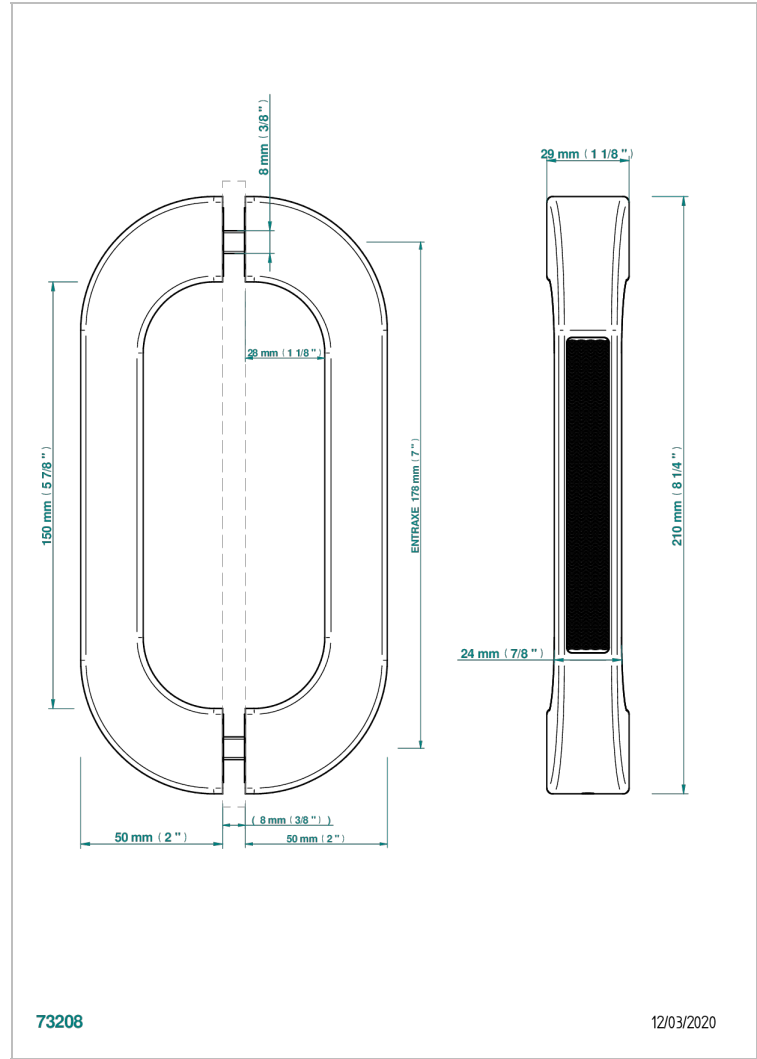

# POIGNEES DE TIRAGE

B8F-DPGLM9P

Paire de poignées de tirage Glasgow guilloché wave

THG<sup>®</sup>  
PARIS

## CARACTÉRISTIQUES

- Poignées de tirage
- Paire de poignées de tirage Glasgow guilloché wave

## FINITIONS DISPONIBLES

Bronze clair - D01  
Chromé - A02  
Doré brillant - F01  
Doré mat - F07  
Nickel brillant - B01  
Nickel mat - C01

Noir mat céramique - D30  
Or pâle - F30  
Or pâle mat - F31  
Pvd blush - H62  
Pvd blush mat - H60  
Pvd couleur bronze brown - F33