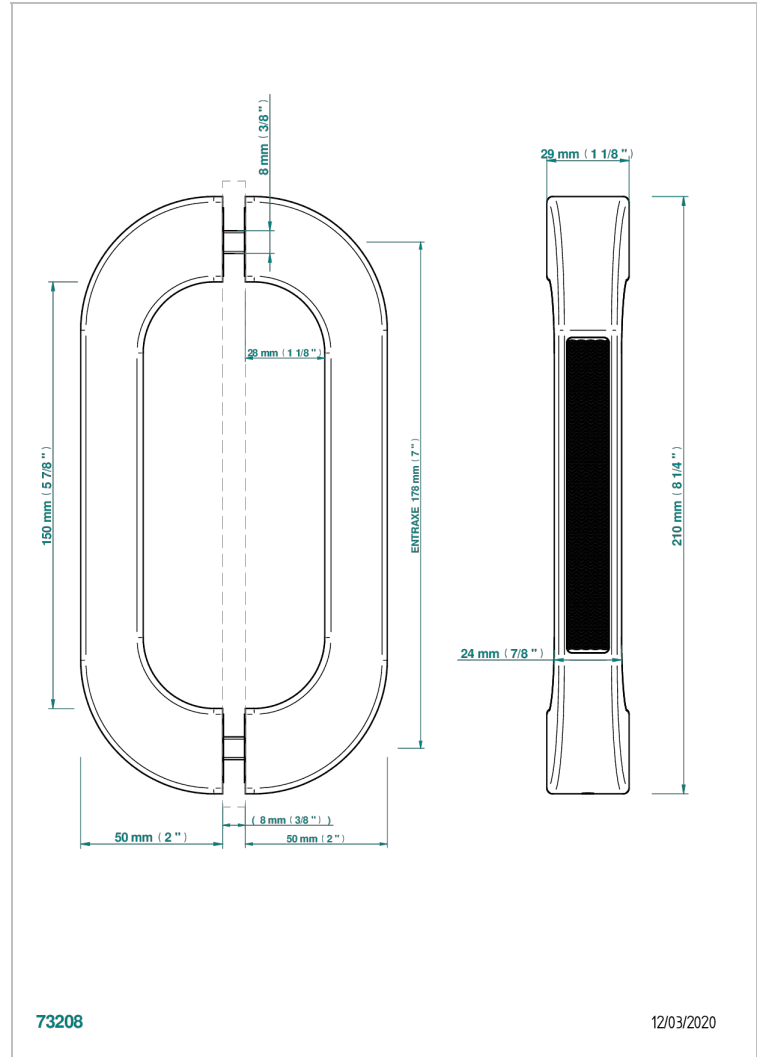

POIGNEES DE TIRAGE

B8F-DPGLM9P

Paire de poignées de tirage Glasgow guilloché wave

CARACTÉRISTIQUES

- Poignées de tirage
- Paire de poignées de tirage Glasgow guilloché wave

FINITIONS DISPONIBLES

Bronze clair - D01
Chromé - A02
Doré brillant - F01
Doré mat - F07
Nickel brillant - B01
Nickel mat - C01

Noir mat céramique - D30
Or pâle - F30
Or pâle mat - F31
Pvd blush - H62
Pvd blush mat - H60
Pvd couleur bronze brown - F33

Pvd couleur bronze brown - mat - F34
Pvd couleur doré - H52
Pvd couleur doré mat - H53
Pvd couleur laiton - H49
Pvd couleur laiton mat - H50
Pvd couleur nickel - H55

Pvd couleur nickel mat - H56
Pvd graphite - H64
Pvd graphite mat - H65
Pvd umber - H66
Pvd umber mat - H67