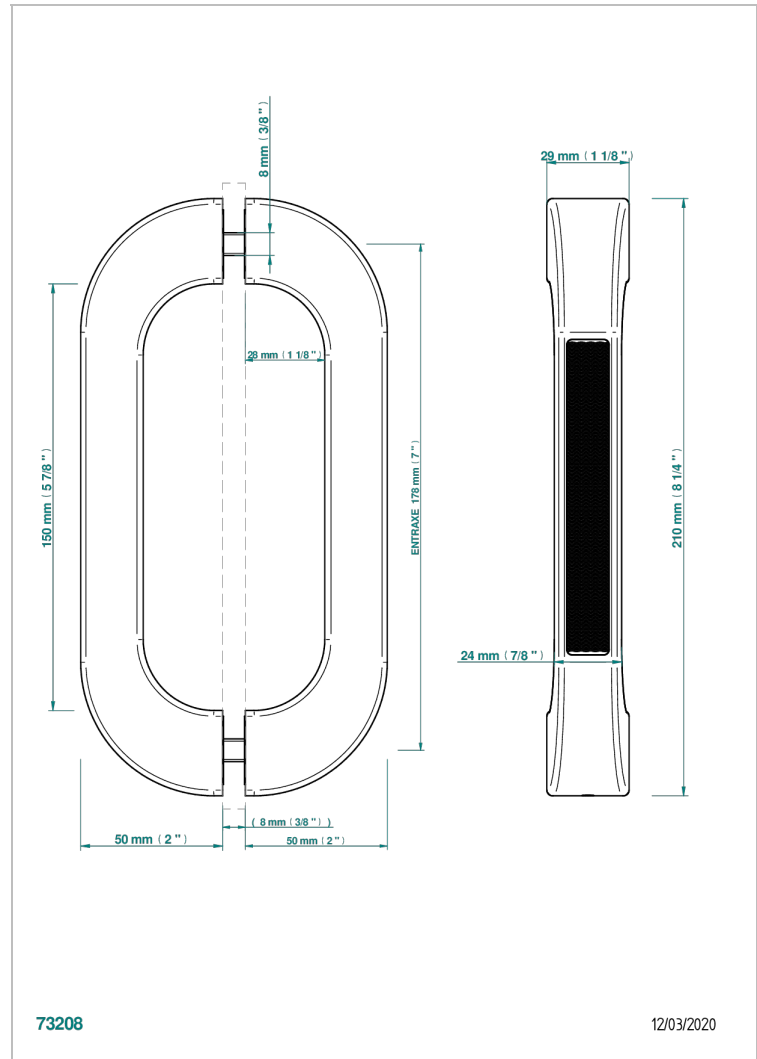

PULL DOOR HANDLES

B8F-DPGLM9P

Par de tiradores de puerta Glasgow guilloché wave

THG[®]
PARIS

CARACTERÍSTICAS

- Pull door handles
- Par de tiradores de puerta Glasgow guilloché wave

ACABADOS DISPONIBLES

Bronce claro - D01
Cerámica negra mate - D30
Cromo - A02
Dorado - F01
Dorado mate - F07
Dorado pálido - F30

Dorado pálido mate (sin barniz) - F31
Níquel - B01
Níquel mate - C01
Pvd blush - H62
Pvd blush mate - H60
Pvd color latón - H49

Pvd color latón mate - H50
Pvd color níquel - H55
Pvd color níquel mate - H56
Pvd color oro - H52
Pvd color oro mate - H53
Pvd grafito - H64