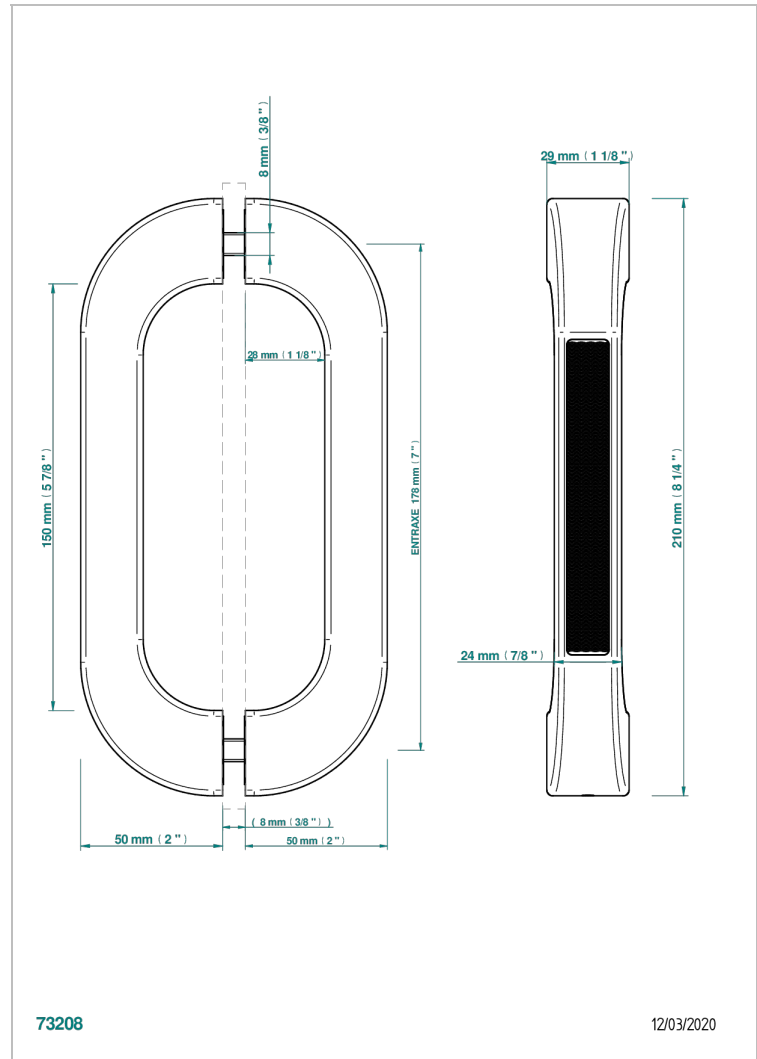

PULL DOOR HANDLES

B8F-DPGLM9P

Paar Stangentürgriff, Glasgow Guilloché Wellen

THG[®]
PARIS

EIGENSCHAFTEN

- Pull door handles
- Paar Stangentürgriff, Glasgow Guilloché Wellen

VERFÜGBARE OBERFLÄCHEN

Blassgold - F30
Blassgold matt unlackiert - F31
Bronze hell - D01
Chrom - A02
Gold - F01
Gold matt - F07

Mattschwarz keramik - D30
Nickel matt - C01
Pvd blush - H62
Pvd blush matt - H60
Pvd bronze braun - F33
Pvd bronze braun matt - F34

Pvd gold - H52
Pvd gold matt - H53
Pvd graphite - H64
Pvd graphite matt - H65
Pvd messing - H49
Pvd messing matt - H50