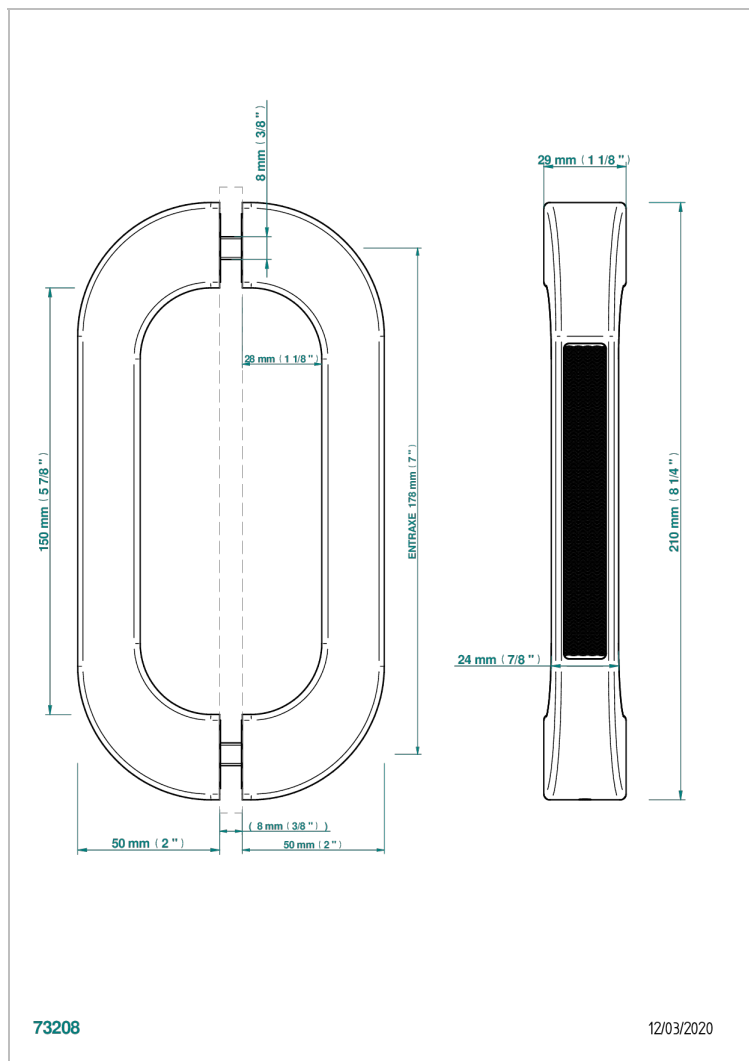

# POIGNEES DE TIRAGE

B8F-DPGLM9P

Paire de poignées de tirage Glasgow guilloché wave

THG<sup>®</sup>  
PARIS

## CARACTÉRISTIQUES

- Poignées de tirage
- Paire de poignées de tirage Glasgow guilloché wave

## FINITIONS DISPONIBLES

Bronze clair - D01  
Chromé - A02  
Doré brillant - F01  
Doré mat - F07  
Nickel brillant - B01  
Nickel mat - C01

Noir mat céramique - D30  
Or pâle - F30  
Or pâle mat - F31  
Pvd blush - H62  
Pvd blush mat - H60  
Pvd couleur bronze brown - F33