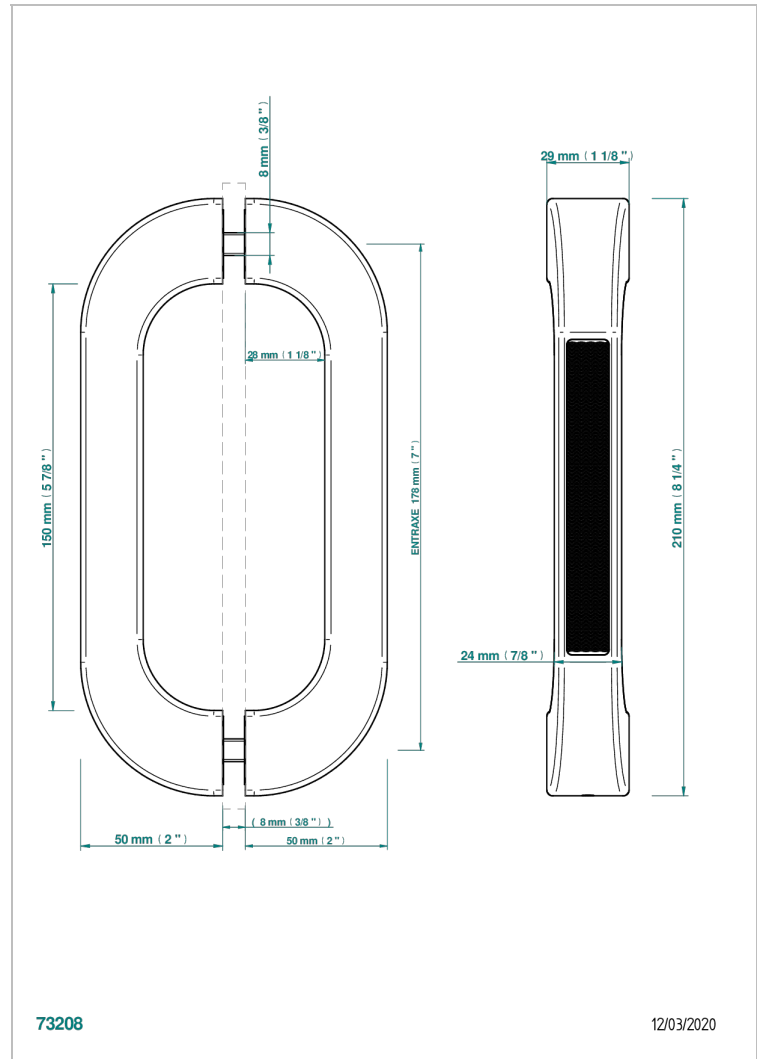

# PULL DOOR HANDLES

B8F-DPGLM9P

Par de tiradores de puerta Glasgow guilloché wave

THG<sup>®</sup>  
PARIS

## CARACTERÍSTICAS

- Pull door handles
- Par de tiradores de puerta Glasgow guilloché wave