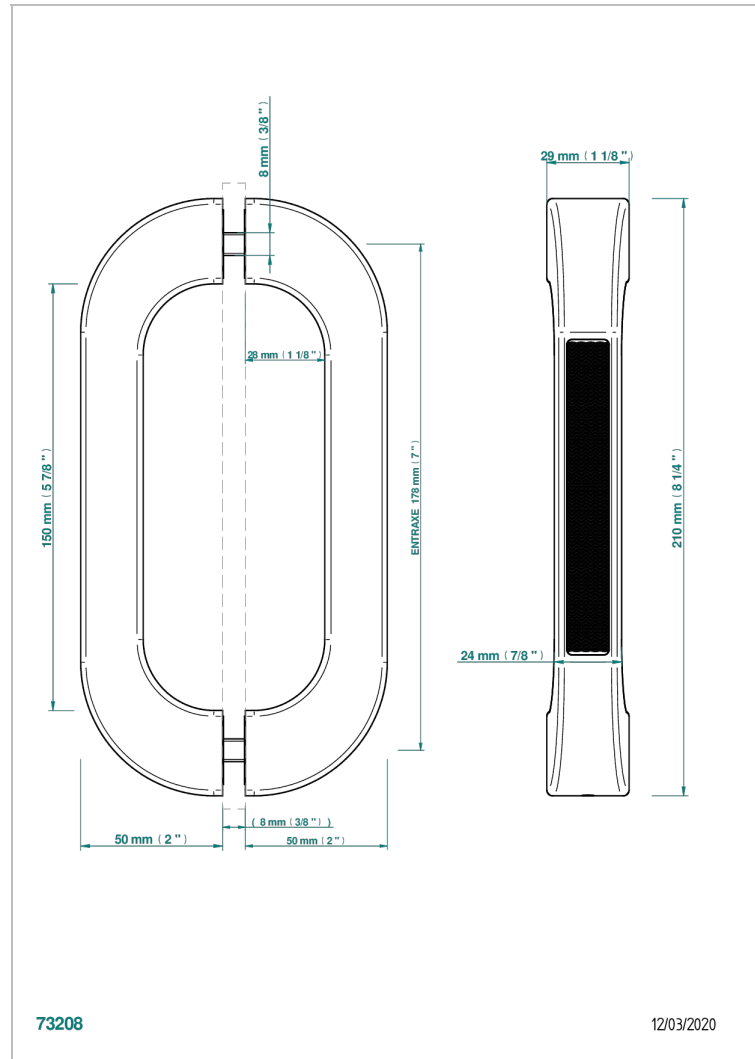

# PULL DOOR HANDLES

B8F-DPGLM9P

Paar Stangentürgriff, Glasgow Guilloché Wellen

THG<sup>®</sup>  
PARIS

## EIGENSCHAFTEN

- Pull door handles
- Paar Stangentürgriff, Glasgow Guilloché Wellen