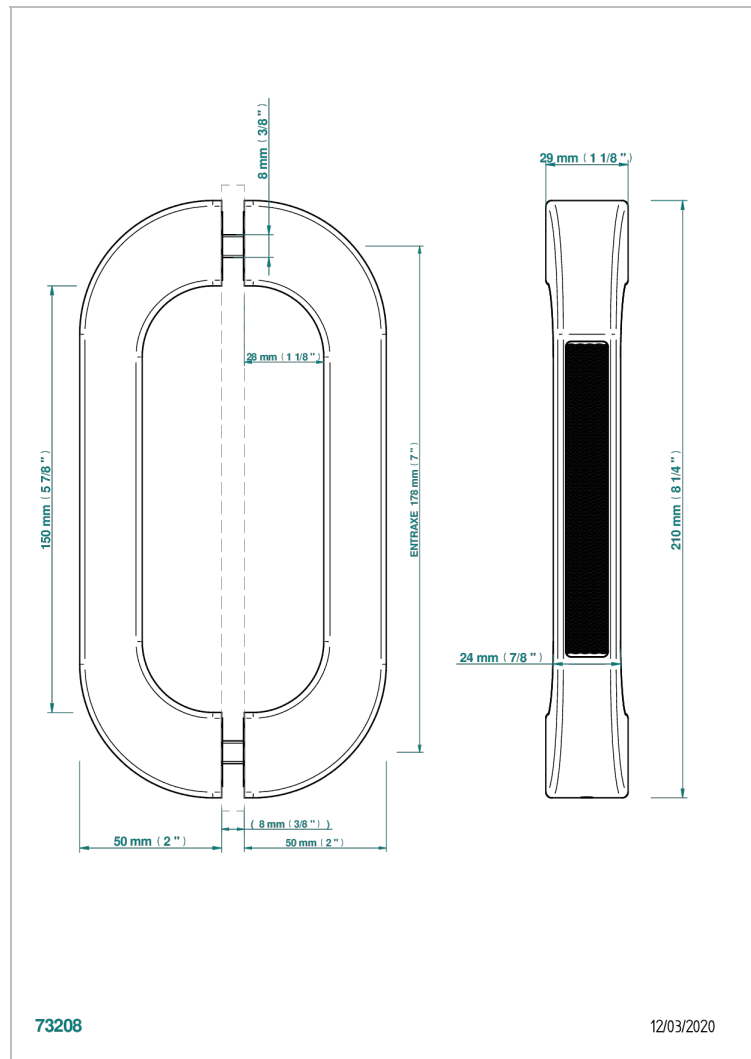

PULL DOOR HANDLES

B8F-DPGLM9P

Pair of Pull door handle, Glasgow guilloché wave

特色

- Pull door handles
- Pair of Pull door handle, Glasgow guilloché wave

可选饰面

Black ceram - D30
Blush PVD - H62
Graphite PVD - H64
Matt Umber PVD - H67
Matt blush PVD - H60
Matt graphite PVD - H65

PVD哑光棕铜 - F34
PVD哑光金 - H53
PVD哑光铜 - H50
PVD哑光镍 - H56
PVD抛光铜 - H49
PVD棕铜 - F33

PVD金色 - H52
PVD镍 - H55
Umber PVD - H66
哑光浅金 - F31
哑光金 - F07
哑光镍 - C01

抛光金 (24K金) - F01
抛光铬 - A02
抛光镍 - B01
浅金 - F30
漆面铜 - D01