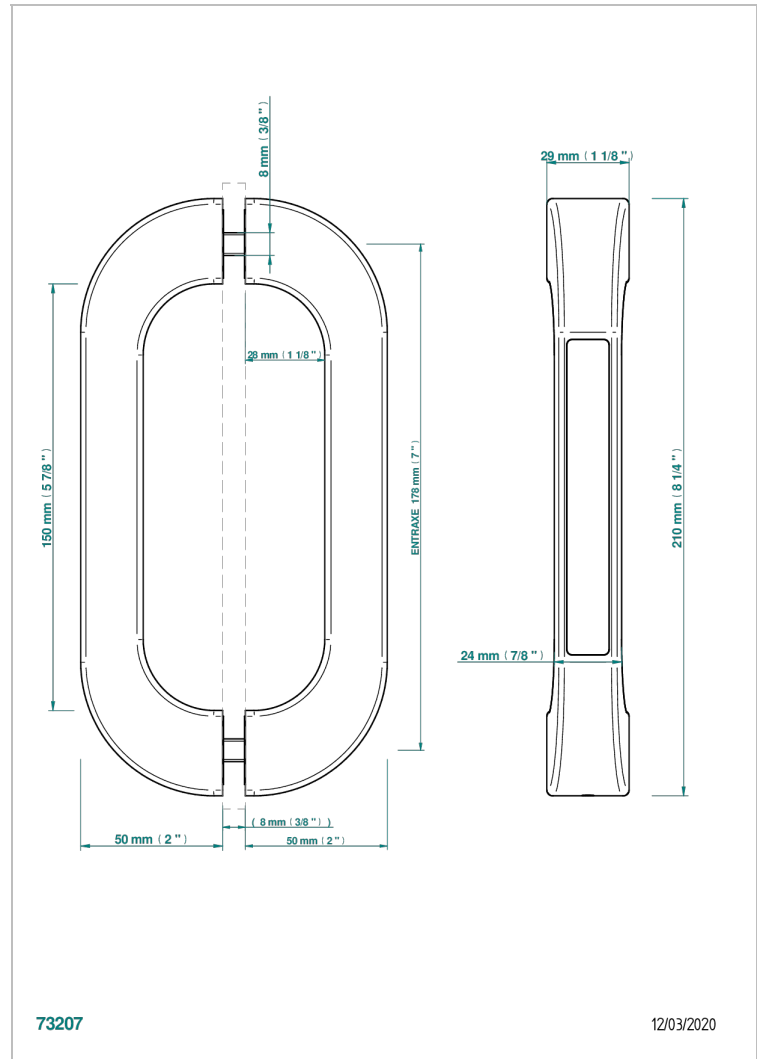

PULL DOOR HANDLES

B8F-DPGLS3P

Par de tiradores de puerta Glasgow ónix negro

THG[®]
PARIS

CARACTERÍSTICAS

- Pull door handles
- Par de tiradores de puerta Glasgow ónix negro

ACABADOS DISPONIBLES

Bronce claro - D01
Cerámica negra mate - D30
Cromo - A02
Dorado - F01
Dorado mate - F07
Dorado pálido - F30

Dorado pálido mate (sin barniz) - F31
Níquel - B01
Níquel mate - C01
Pvd blush - H62
Pvd blush mate - H60
Pvd color latón - H49

Pvd color latón mate - H50
Pvd color níquel - H55
Pvd color níquel mate - H56
Pvd color oro - H52
Pvd color oro mate - H53
Pvd grafito - H64