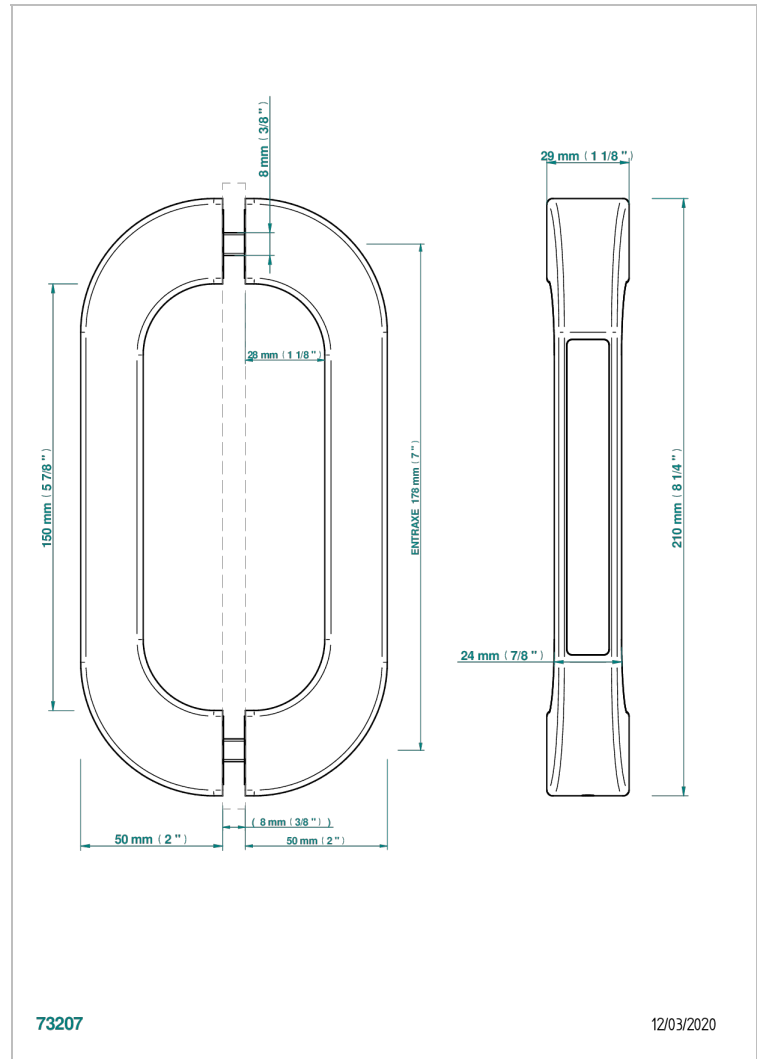

PULL DOOR HANDLES

B8F-DPGLS3P

Paar Stangentürgriff, Glasgow schwarzer Onyx

THG[®]
PARIS

EIGENSCHAFTEN

- Pull door handles
- Paar Stangentürgriff, Glasgow schwarzer Onyx

VERFÜGBARE OBERFLÄCHEN

Blassgold - F30
Blassgold matt unlackiert - F31
Bronze hell - D01
Chrom - A02
Gold - F01
Gold matt - F07

Mattschwarz keramik - D30
Nickel matt - C01
Pvd blush - H62
Pvd blush matt - H60
Pvd bronze braun - F33
Pvd bronze braun matt - F34

Pvd gold - H52
Pvd gold matt - H53
Pvd graphite - H64
Pvd graphite matt - H65
Pvd messing - H49
Pvd messing matt - H50

Pvd nickel - H55
Pvd nickel matt - H56
Pvd umber - H66
Pvd umber matt - H67
Silbernickel - B01