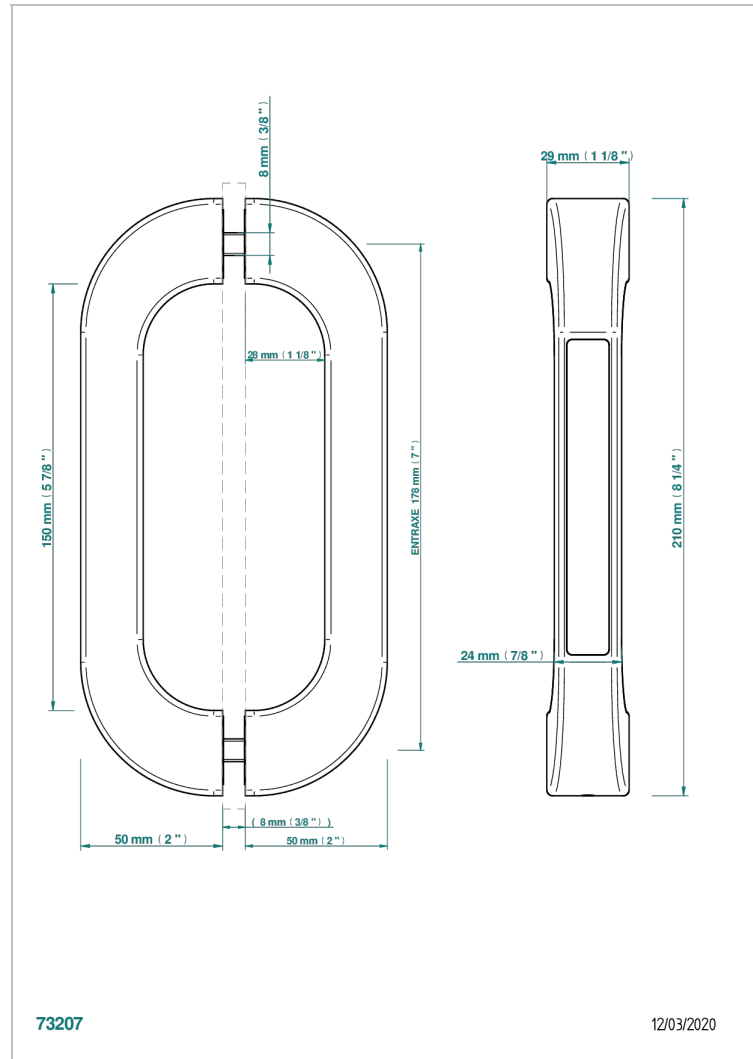

PULL DOOR HANDLES

B8F-DPGLS3P

Pair of Pull door handle, Glasgow black onyx

ХАРАКТЕРИСТИКИ

- Pull door handles
- Pair of Pull door handle, Glasgow black onyx

ДОСТУПНЫЕ ВАРИАНТЫ ПОКРЫТИЙ

Black ceram - D30
Blush PVD - H62
Graphite PVD - H64
Matt Umber PVD - H67
Matt blush PVD - H60
Matt graphite PVD - H65

Umber PVD - H66
Бронза - D01
Золото - F01
Матовое золото - F07
Матовое светлое золото - F31
Матовый никель - C01

Никель - B01
Покрытие PVD бронза - F33
Покрытие PVD золотистый цвет - H52
Покрытие PVD латунь - H49
Покрытие PVD матовая бронза - F34
Покрытие PVD матовая латунь - H50