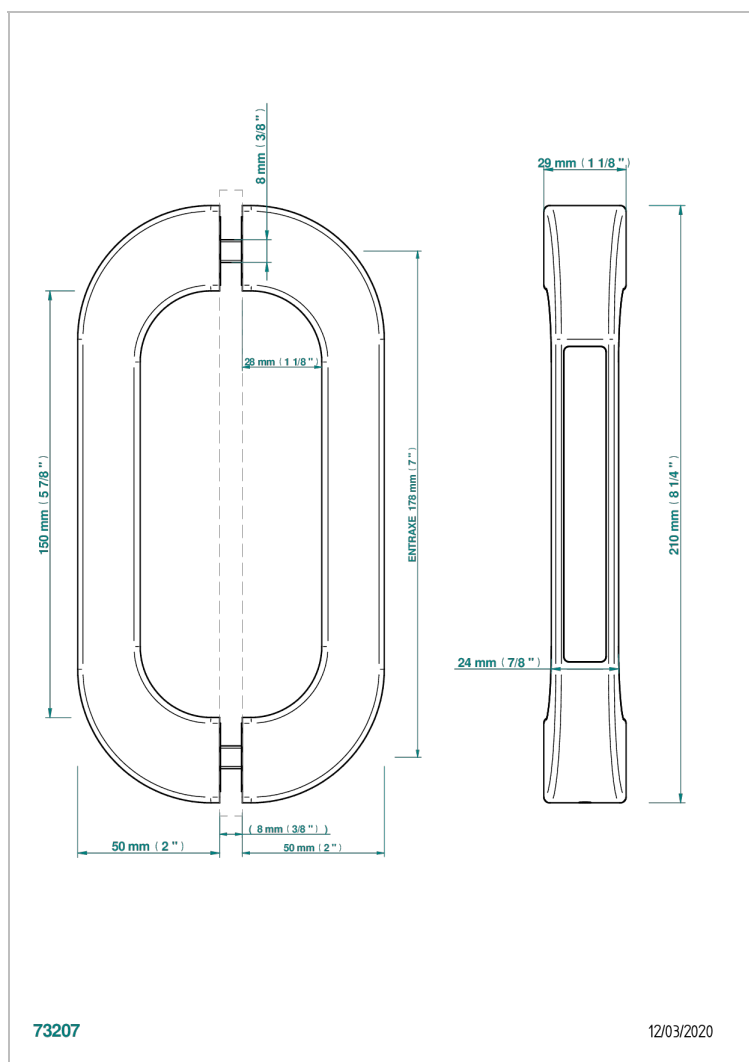

PULL DOOR HANDLES

B8F-DPGLS3P

Pair of Pull door handle, Glasgow black onyx

特色

- Pull door handles
- Pair of Pull door handle, Glasgow black onyx

可选饰面

Black ceram - D30
Blush PVD - H62
Graphite PVD - H64
Matt Umber PVD - H67
Matt blush PVD - H60
Matt graphite PVD - H65

PVD哑光棕铜 - F34
PVD哑光金 - H53
PVD哑光铜 - H50
PVD哑光镍 - H56
PVD抛光铜 - H49
PVD棕铜 - F33

PVD金色 - H52
PVD镍 - H55
Umber PVD - H66
哑光浅金 - F31
哑光金 - F07
哑光镍 - C01

抛光金 (24K金) - F01
抛光铬 - A02
抛光镍 - B01
浅金 - F30
漆面铜 - D01