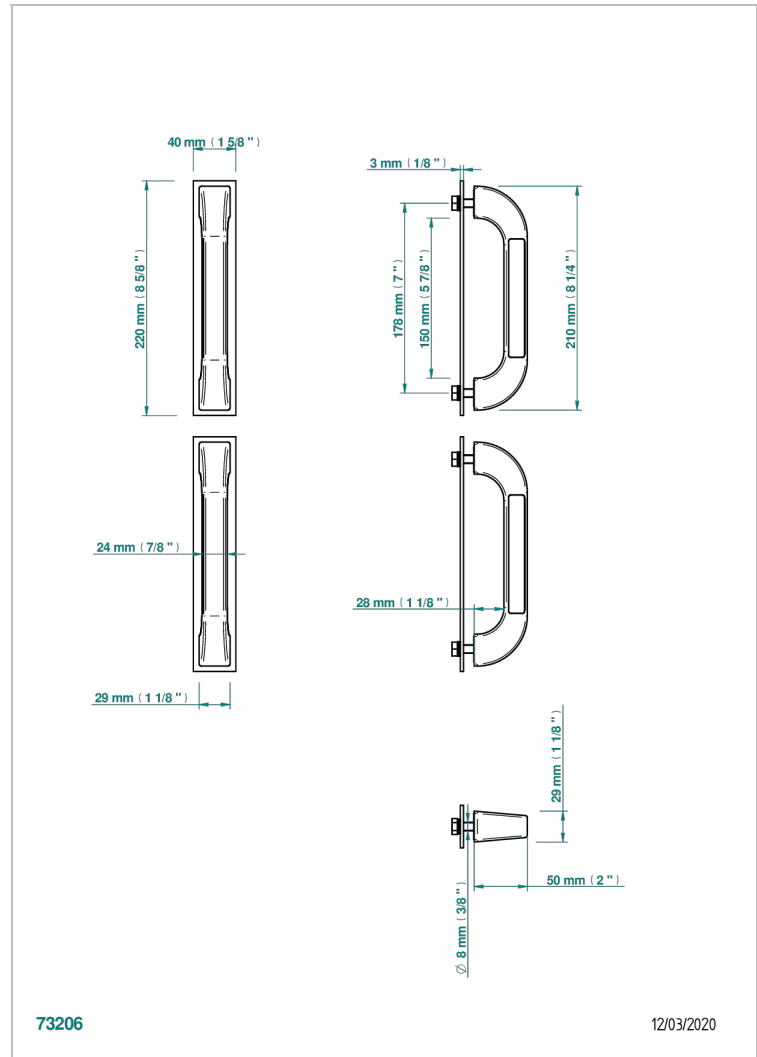

ACCESSOIRES & OPTIONS

B16-BHGLM1P

Paire de poignées de bain Glasgow insert métal

THG[®]
PARIS

73206

12/03/2020

CARACTÉRISTIQUES

- Accessoires & Options
- Paire de poignées de bain Glasgow insert métal

FINITIONS DISPONIBLES

Chromé - A02
Doré brillant - F01
Noir mat céramique - D30
Pvd couleur bronze brown - F33
Pvd couleur bronze brown - mat - F34
Pvd couleur laiton - H49

Pvd couleur laiton mat - H50
Pvd couleur nickel - H55
Pvd couleur nickel mat - H56