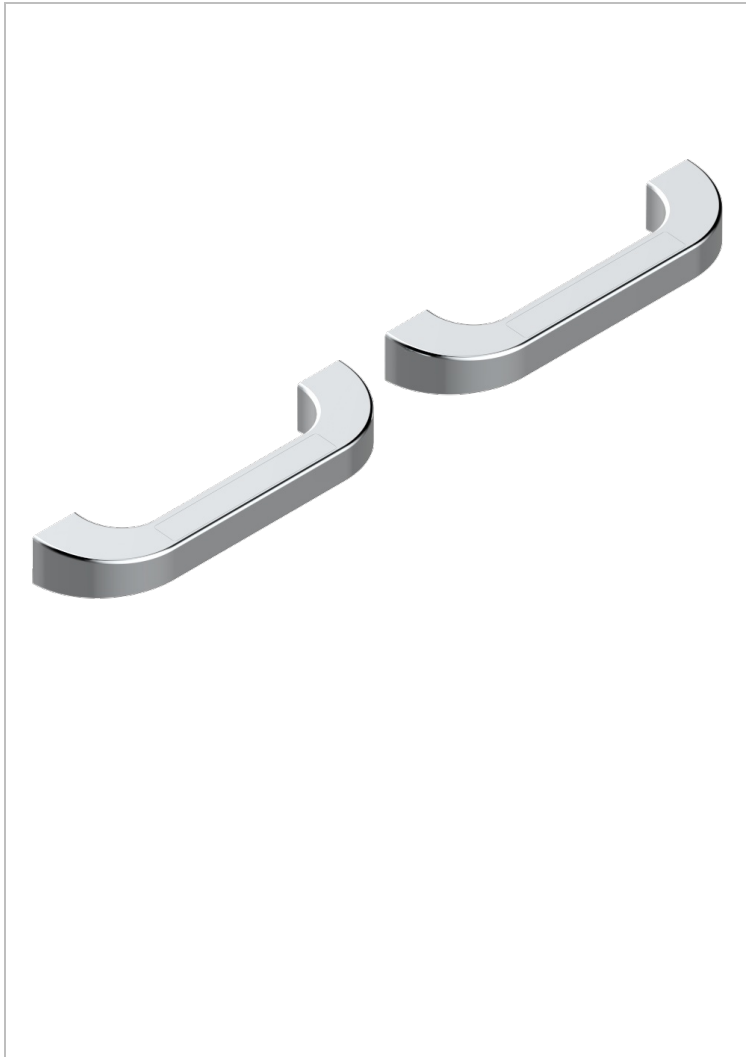

ACCESSOIRES & OPTIONS

B16-BHGLM1P

Paire de poignées de bain Glasgow insert métal

THG[®]
PARIS

73206

12/03/2020

CARACTÉRISTIQUES

- Accessoires & Options
- Paire de poignées de bain Glasgow insert métal

FINITIONS DISPONIBLES

Chromé - A02
Doré brillant - F01
Noir mat céramique - D30
Pvd couleur bronze brown - F33
Pvd couleur bronze brown - mat - F34
Pvd couleur laiton - H49

Pvd couleur laiton mat - H50
Pvd couleur nickel - H55
Pvd couleur nickel mat - H56