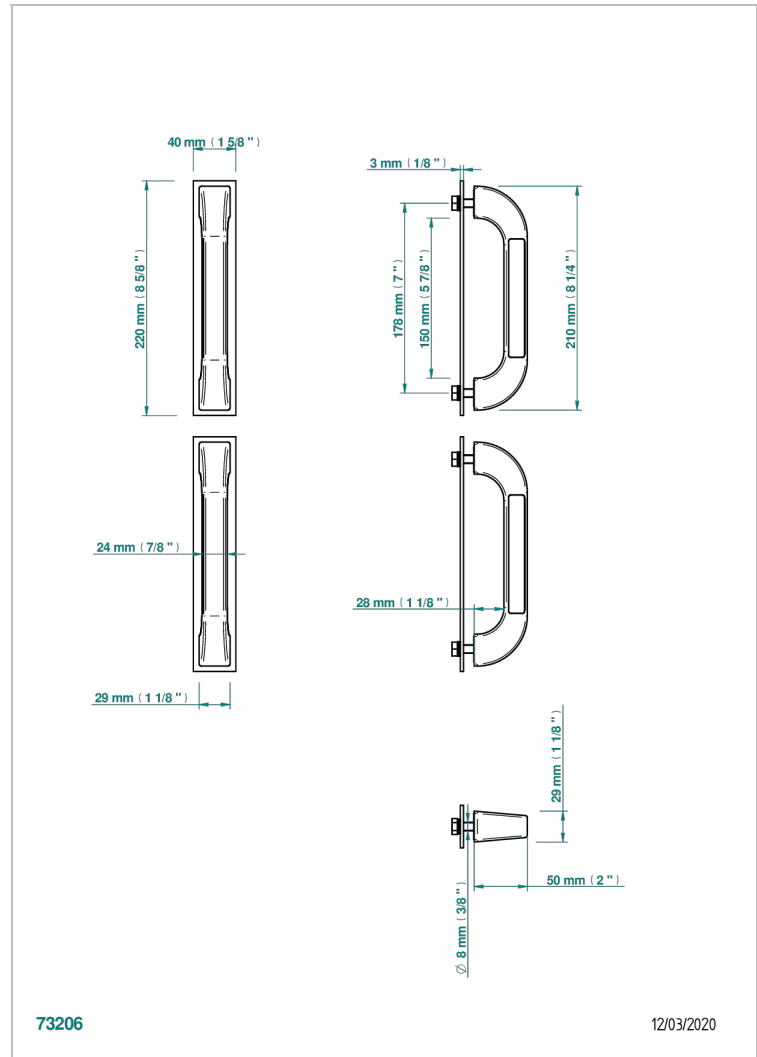

ACCESORIOS

B16-BHGLM1P

Par de asas de baño Glasgow inserción metal

THG[®]
PARIS

73206

12/03/2020

CARACTERÍSTICAS

- Accesorios
- Par de asas de baño Glasgow inserción metal

ACABADOS DISPONIBLES

Cerámica negra mate - D30
Cromo - A02
Dorado - F01
Pvd color latón - H49
Pvd color latón mate - H50
Pvd color níquel - H55

Pvd color níquel mate - H56
Pvd marrón bronce - F33
Pvd marrón bronce mate - F34