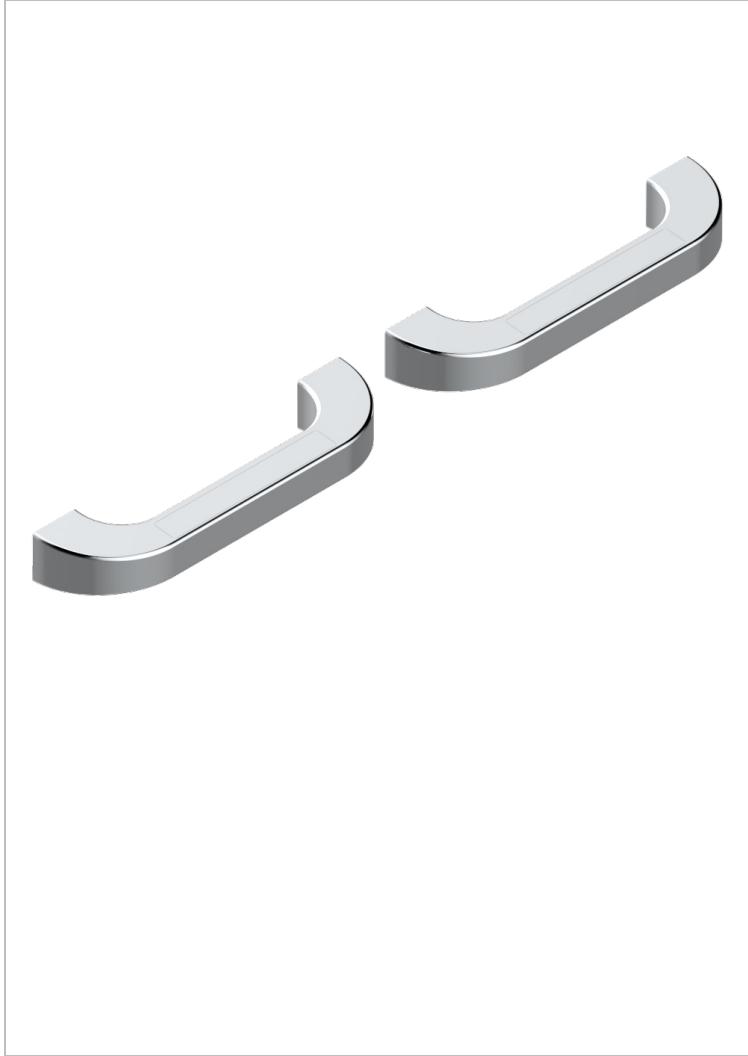

B16-BHGLM1P

Paire de poignées de bain Glasgow insert métal

73206

12/03/2020

CARACTÉRISTIQUES

- Accessoires & Options
- Paire de poignées de bain Glasgow insert métal

FINITIONS DISPONIBLES

- Chromé - A02
- Doré brillant - F01
- Noir mat céramique - D30
- Pvd couleur bronze brown - F33
- Pvd couleur bronze brown - mat - F34
- Pvd couleur laiton - H49

- Pvd couleur laiton mat - H50
- Pvd couleur nickel - H55
- Pvd couleur nickel mat - H56