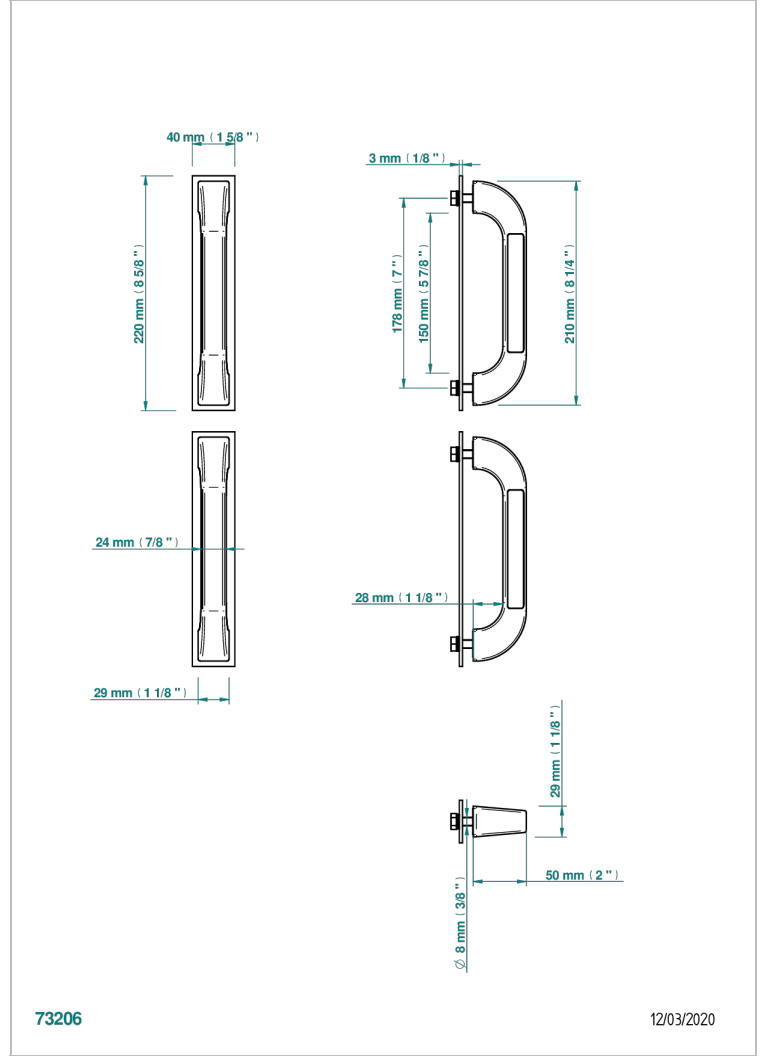

B16-BHGLM1P

Paire de poignées de bain Glasgow insert métal

73206

12/03/2020

CARACTÉRISTIQUES

- Accessoires & Options
- Paire de poignées de bain Glasgow insert métal

FINITIONS DISPONIBLES

- Chromé - A02
- Doré brillant - F01
- Noir mat céramique - D30
- Pvd couleur bronze brown - F33
- Pvd couleur bronze brown - mat - F34
- Pvd couleur laiton - H49

- Pvd couleur laiton mat - H50
- Pvd couleur nickel - H55
- Pvd couleur nickel mat - H56