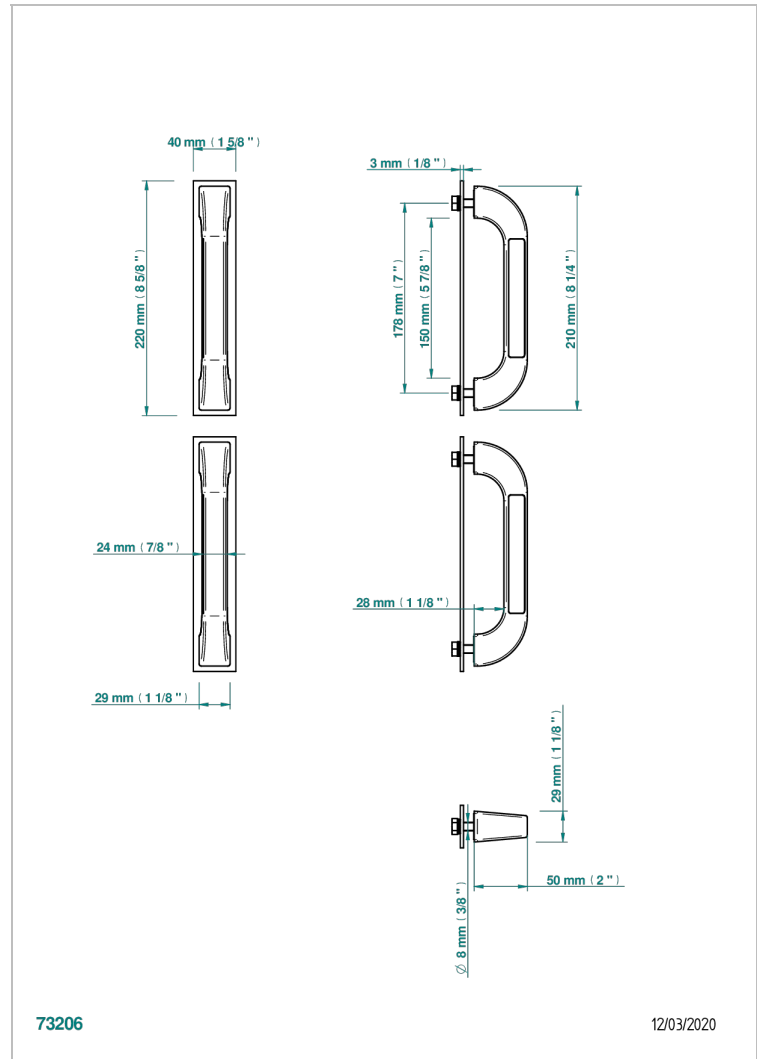

ACCESORIOS

B16-BHGLM1P

Par de asas de baño Glasgow inserción metal

THG[®]
PARIS

CARACTERÍSTICAS

- Accesorios
- Par de asas de baño Glasgow inserción metal

ACABADOS DISPONIBLES

Cerámica negra mate - D30
Cromo - A02
Dorado - F01
Pvd color latón - H49
Pvd color latón mate - H50
Pvd color níquel - H55

Pvd color níquel mate - H56
Pvd marrón bronce - F33
Pvd marrón bronce mate - F34