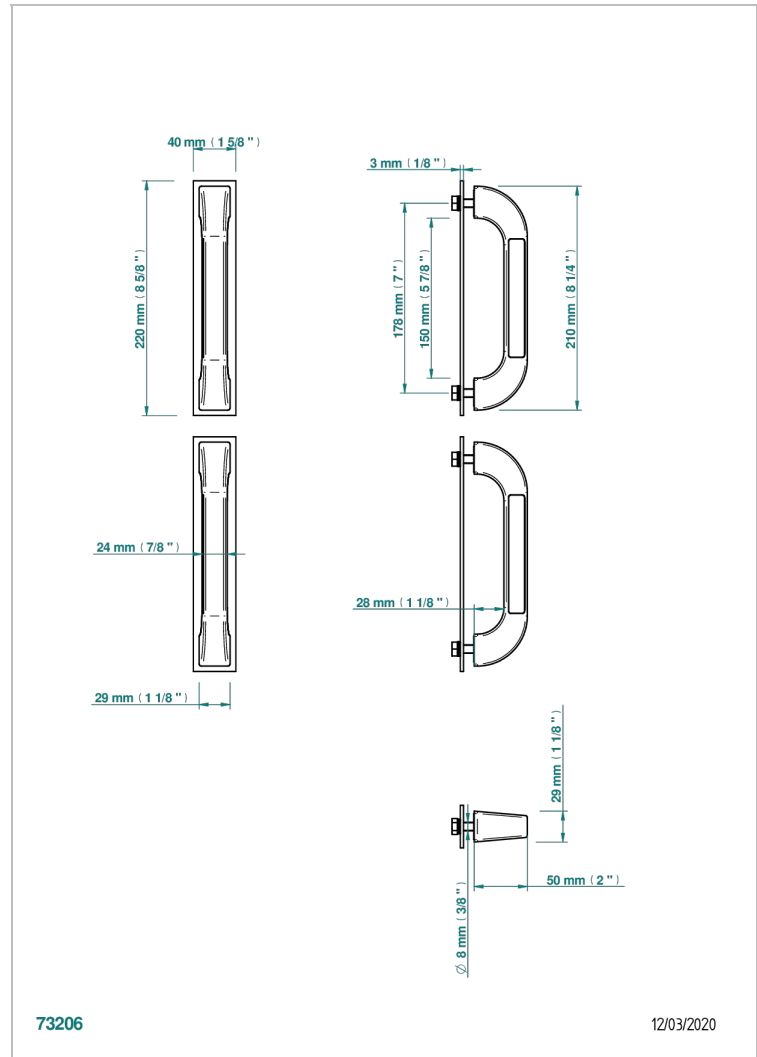

ACCESSOIRES

B16-BHGLM1P

Paar Badgriff, Glasgow Metalleinlage

THG[®]
PARIS

EIGENSCHAFTEN

- Accessoires
- Paar Badgriff, Glasgow Metalleinlage

VERFÜGBARE OBERFLÄCHEN

Chrom - A02
Gold - F01
Mattschwarz keramik - D30
Pvd bronze braun - F33
Pvd bronze braun matt - F34
Pvd messing - H49

Pvd messing matt - H50
Pvd nickel - H55
Pvd nickel matt - H56