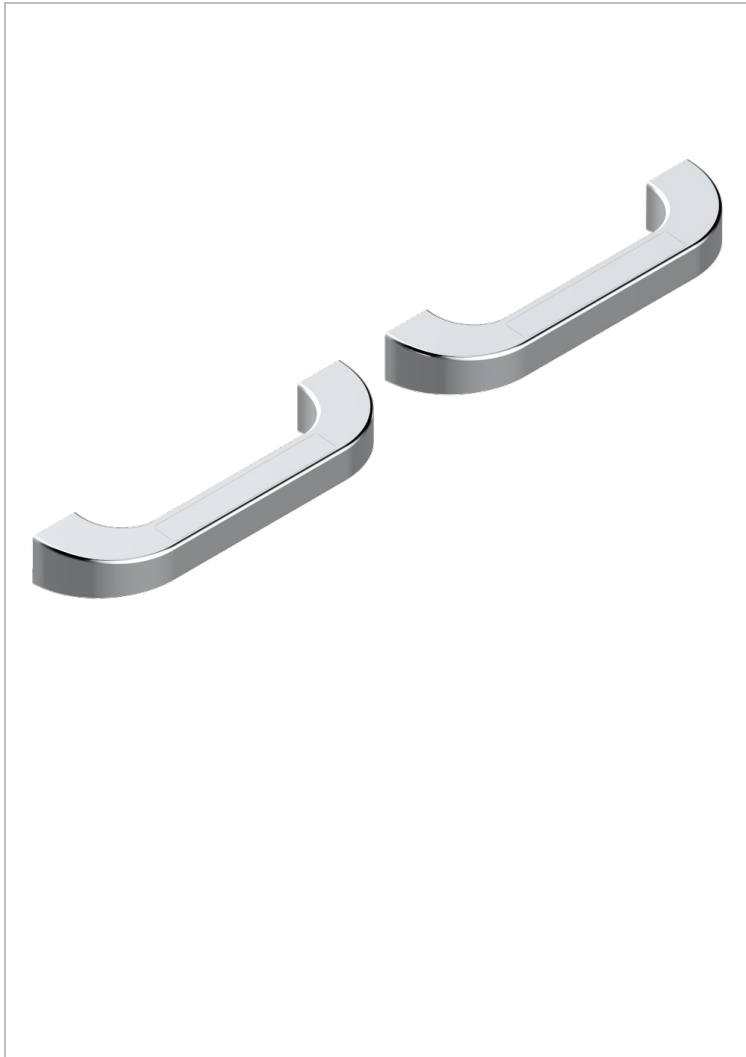

ACCESSOIRES

B16-BHGLM1P

Paar Badgriff, Glasgow Metalleinlage

THG[®]
PARIS

EIGENSCHAFTEN

- Accessoires
- Paar Badgriff, Glasgow Metalleinlage

VERFÜGBARE OBERFLÄCHEN

Chrom - A02
Gold - F01
Mattschwarz keramik - D30
Pvd bronze braun - F33
Pvd bronze braun matt - F34
Pvd messing - H49

Pvd messing matt - H50
Pvd nickel - H55
Pvd nickel matt - H56