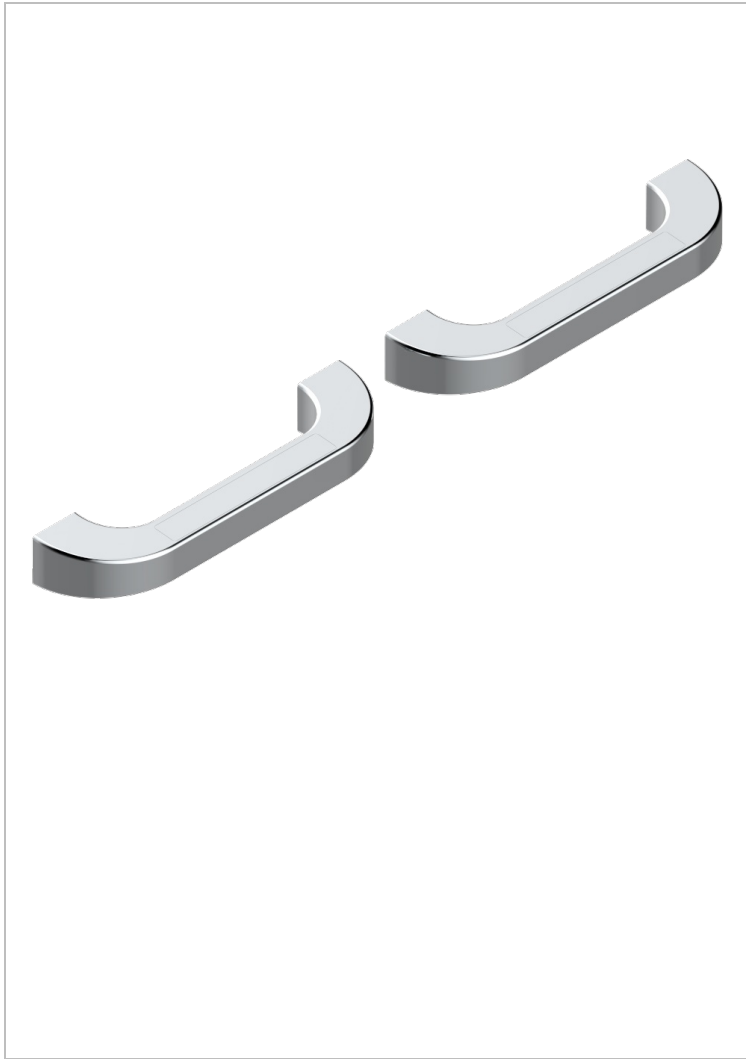

# АКСЕССУАРЫ

B16-BHGLM1P

Pair of Bath handle, Glasgow metal inlay

THG<sup>®</sup>  
PARIS

73206

12/03/2020

## ХАРАКТЕРИСТИКИ

- Аксессуары
- Pair of Bath handle, Glasgow metal inlay

## ДОСТУПНЫЕ ВАРИАНТЫ ПОКРЫТИЙ

Black ceram - D30  
Золото - F01  
Покрытие PVD бронза - F33  
Покрытие PVD латунь - H49  
Покрытие PVD матовая бронза - F34  
Покрытие PVD матовая латунь - H50

Покрытие PVD матовый никель - H56  
Покрытие PVD никель - H55  
Хром - A02