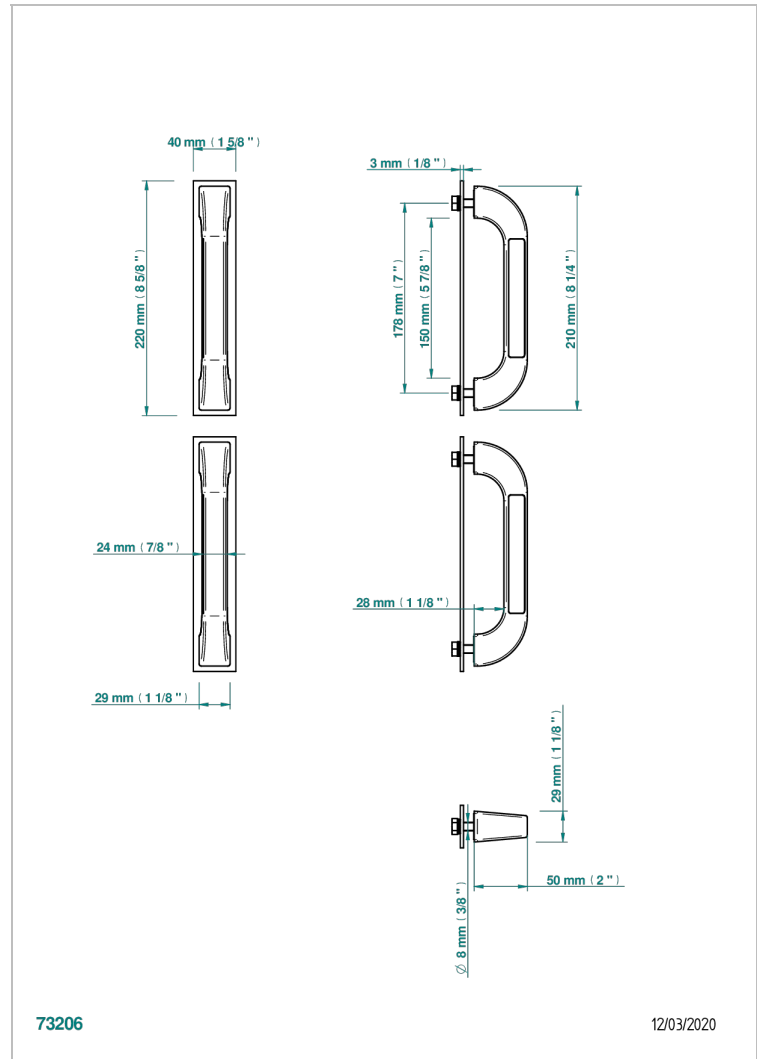

# АКСЕССУАРЫ

B16-BHGLM1P

Pair of Bath handle, Glasgow metal inlay

THG<sup>®</sup>  
PARIS

73206

12/03/2020

## ХАРАКТЕРИСТИКИ

- Аксессуары
- Pair of Bath handle, Glasgow metal inlay