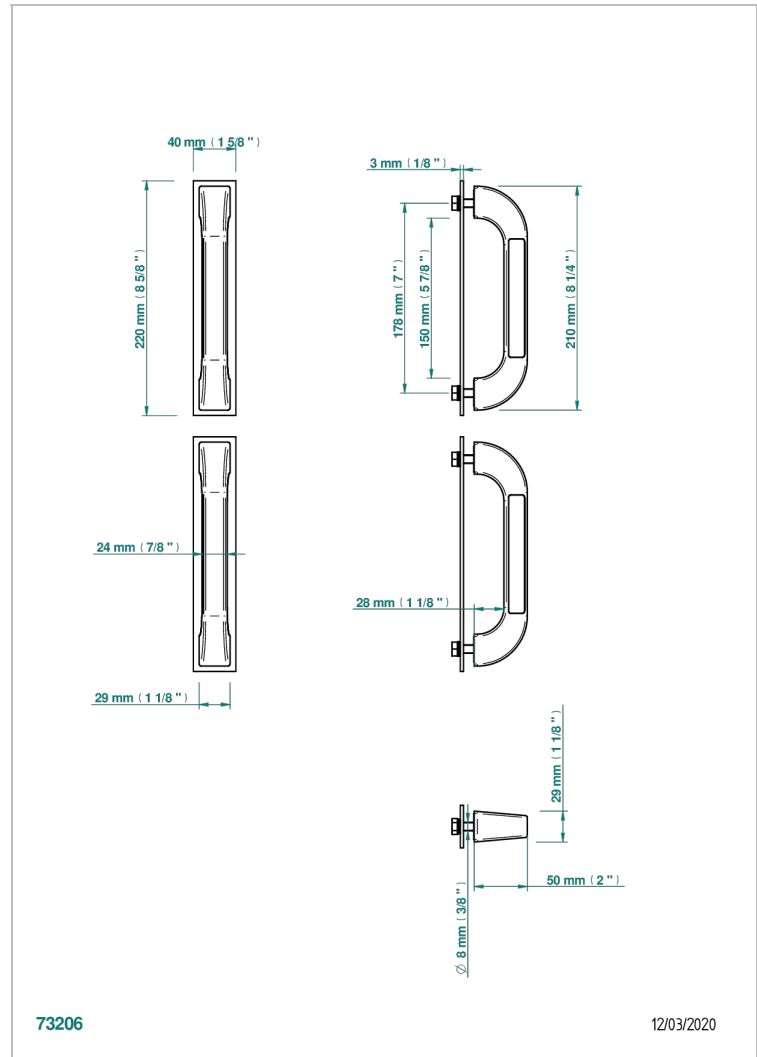

ACCESSOIRES & OPTIONS

B16-BHGLM1P

Paire de poignées de bain Glasgow insert métal

THG[®]
PARIS

CARACTÉRISTIQUES

- Accessoires & Options
- Paire de poignées de bain Glasgow insert métal

FINITIONS DISPONIBLES

Chromé - A02
Doré brillant - F01
Noir mat céramique - D30
Pvd couleur bronze brown - F33
Pvd couleur bronze brown - mat - F34
Pvd couleur laiton - H49

Pvd couleur laiton mat - H50
Pvd couleur nickel - H55
Pvd couleur nickel mat - H56