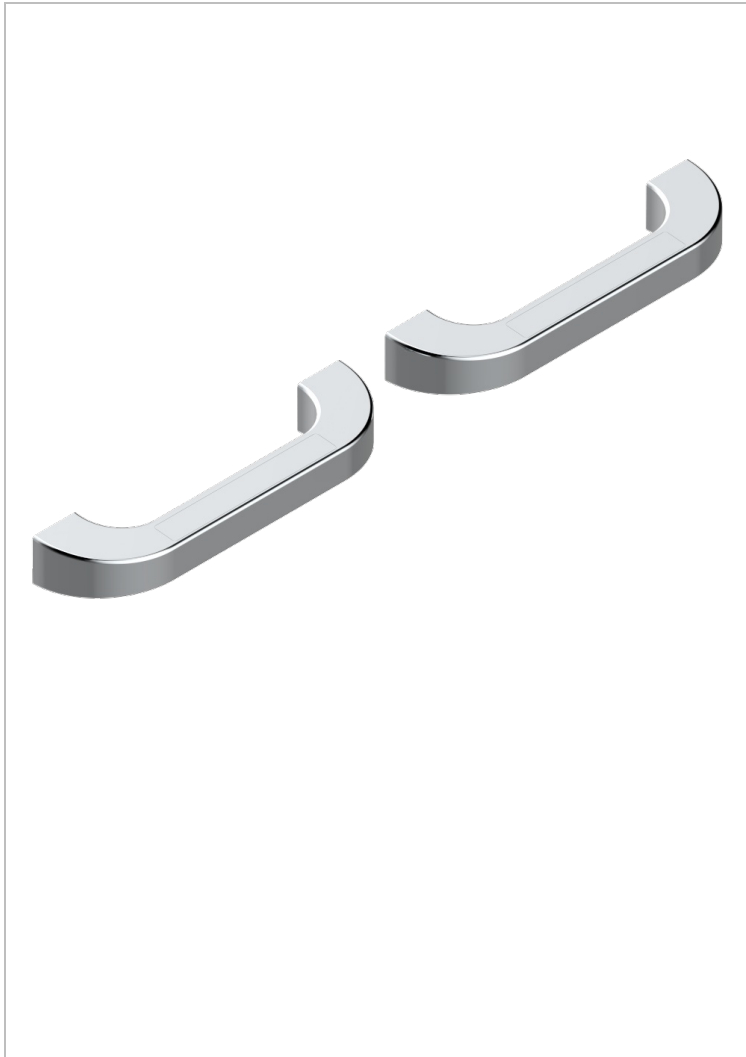

ACCESSOIRES & OPTIONS

B16-BHGLM1P

Paire de poignées de bain Glasgow insert métal

THG[®]
PARIS

CARACTÉRISTIQUES

- Accessoires & Options
- Paire de poignées de bain Glasgow insert métal

FINITIONS DISPONIBLES

Chromé - A02
Doré brillant - F01
Noir mat céramique - D30
Pvd couleur bronze brown - F33
Pvd couleur bronze brown - mat - F34
Pvd couleur laiton - H49

Pvd couleur laiton mat - H50
Pvd couleur nickel - H55
Pvd couleur nickel mat - H56