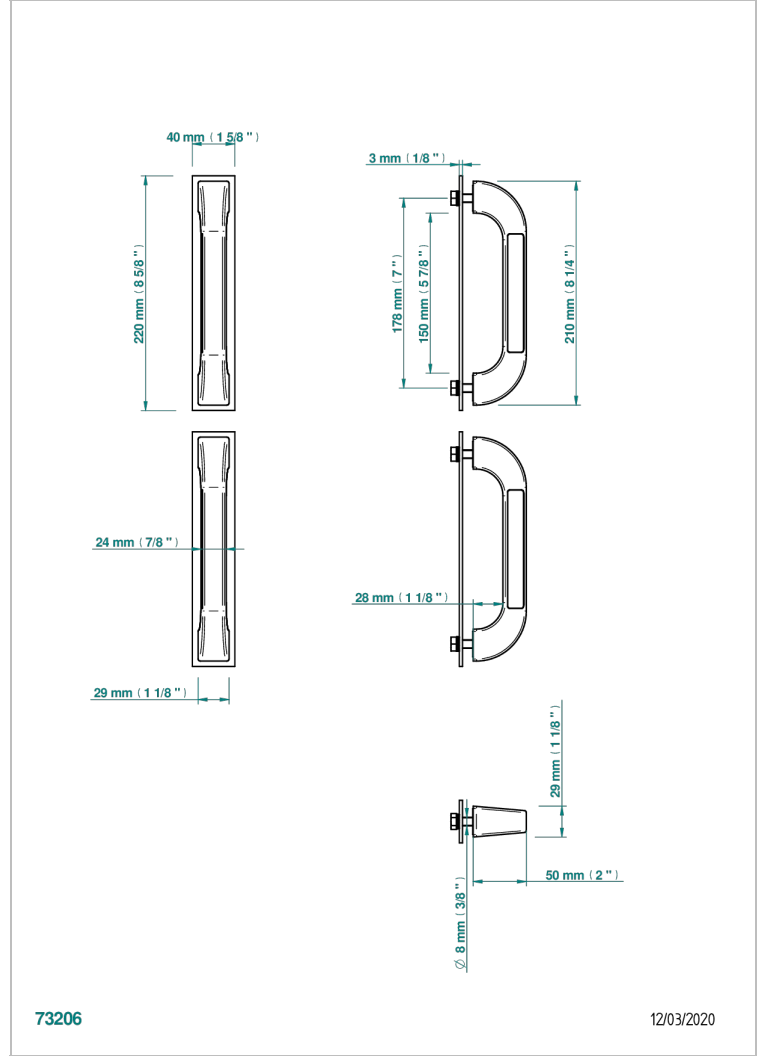

ACCESSORIES

B16-BHGLM1P

Pair of Bath handle, Glasgow metal inlay

73206

12/03/2020

特色

- Accessories
- Pair of Bath handle, Glasgow metal inlay

可选饰面

Black ceram - D30
PVD哑光棕铜 - F34
PVD哑光铜 - H50
PVD哑光镍 - H56
PVD抛光铜 - H49
PVD棕铜 - F33

PVD镍 - H55
抛光金 (24K金) - F01
抛光铬 - A02