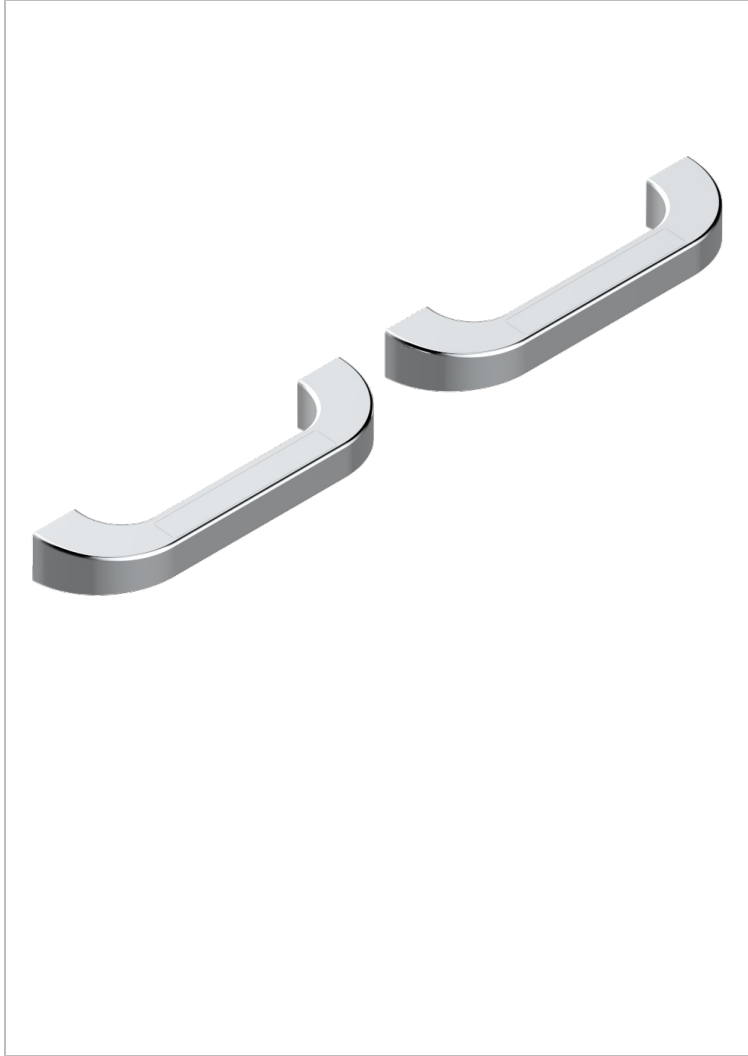

ACCESSORIES

B16-BHGLM1P

Pair of Bath handle, Glasgow metal inlay

73206

12/03/2020

特色

- Accessories
- Pair of Bath handle, Glasgow metal inlay

可选饰面

Black ceram - D30
PVD哑光棕铜 - F34
PVD哑光铜 - H50
PVD哑光镍 - H56
PVD抛光铜 - H49
PVD棕铜 - F33

PVD镍 - H55
抛光金 (24K金) - F01
抛光铬 - A02