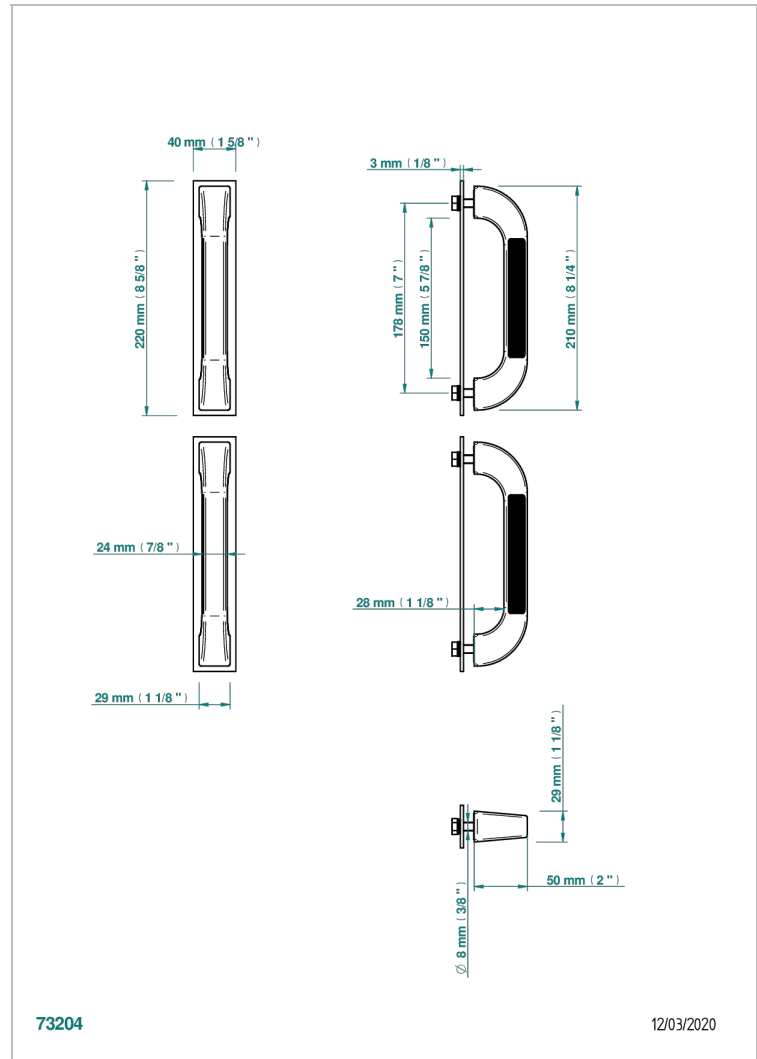

ACCESSOIRES & OPTIONS

B16-BHGLM9P

Paire de poignées de bain Glasgow guilloché wave

THG[®]
PARIS

CARACTÉRISTIQUES

- Accessoires & Options
- Paire de poignées de bain Glasgow guilloché wave

FINITIONS DISPONIBLES

Chromé - A02
Doré brillant - F01
Noir mat céramique - D30
Pvd couleur bronze brown - F33
Pvd couleur bronze brown - mat - F34
Pvd couleur laiton - H49

Pvd couleur laiton mat - H50
Pvd couleur nickel - H55
Pvd couleur nickel mat - H56