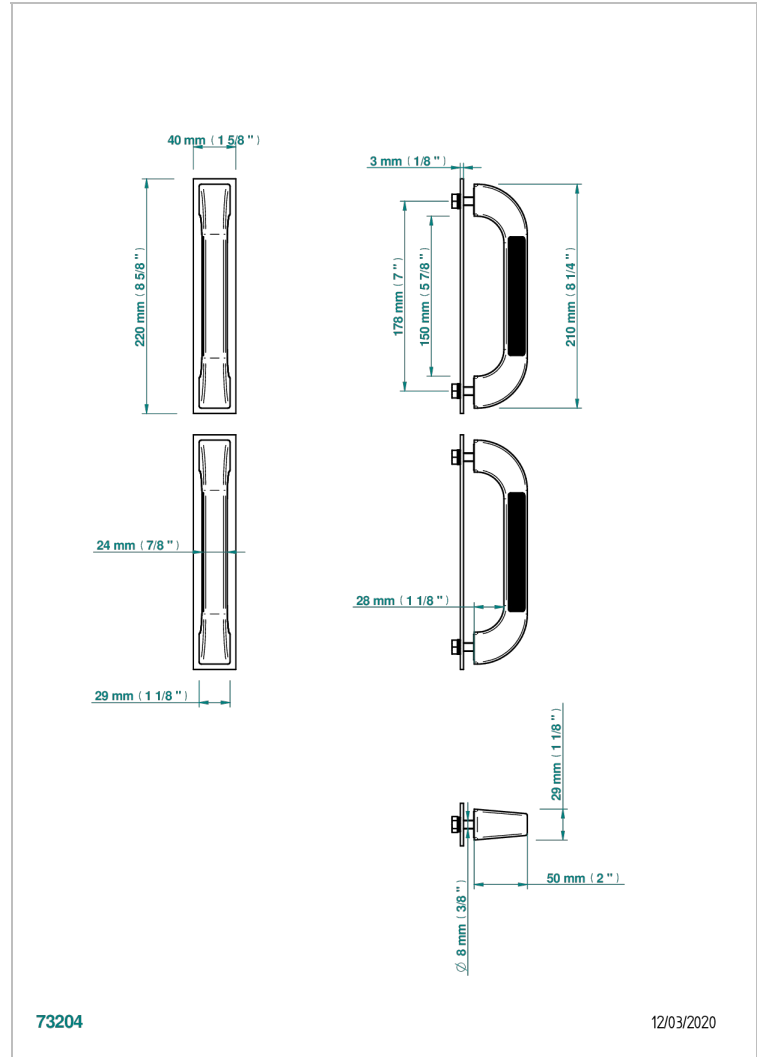

ACCESSOIRES & OPTIONS

B16-BHGLM9P

Paire de poignées de bain Glasgow guilloché wave

THG[®]
PARIS

CARACTÉRISTIQUES

- Accessoires & Options
- Paire de poignées de bain Glasgow guilloché wave

FINITIONS DISPONIBLES

- Chromé - A02
- Doré brillant - F01
- Noir mat céramique - D30
- Pvd couleur bronze brown - F33
- Pvd couleur bronze brown - mat - F34
- Pvd couleur laiton - H49

- Pvd couleur laiton mat - H50
- Pvd couleur nickel - H55
- Pvd couleur nickel mat - H56