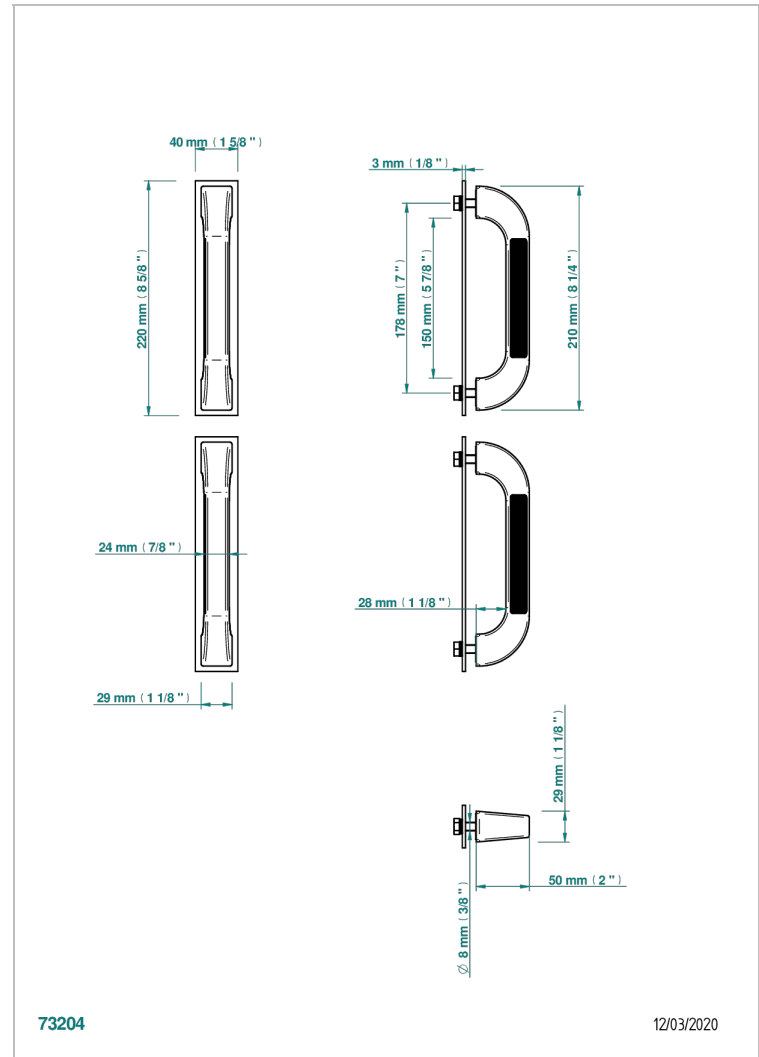

# ACCESSOIRES & OPTIONS

B16-BHGLM9P

Paire de poignées de bain Glasgow guilloché wave

THG<sup>®</sup>  
PARIS

73204

12/03/2020

## CARACTÉRISTIQUES

- Accessoires & Options
- Paire de poignées de bain Glasgow guilloché wave

## FINITIONS DISPONIBLES

Chromé - A02  
Doré brillant - F01  
Noir mat céramique - D30  
Pvd couleur bronze brown - F33  
Pvd couleur bronze brown - mat - F34  
Pvd couleur laiton - H49

Pvd couleur laiton mat - H50  
Pvd couleur nickel - H55  
Pvd couleur nickel mat - H56