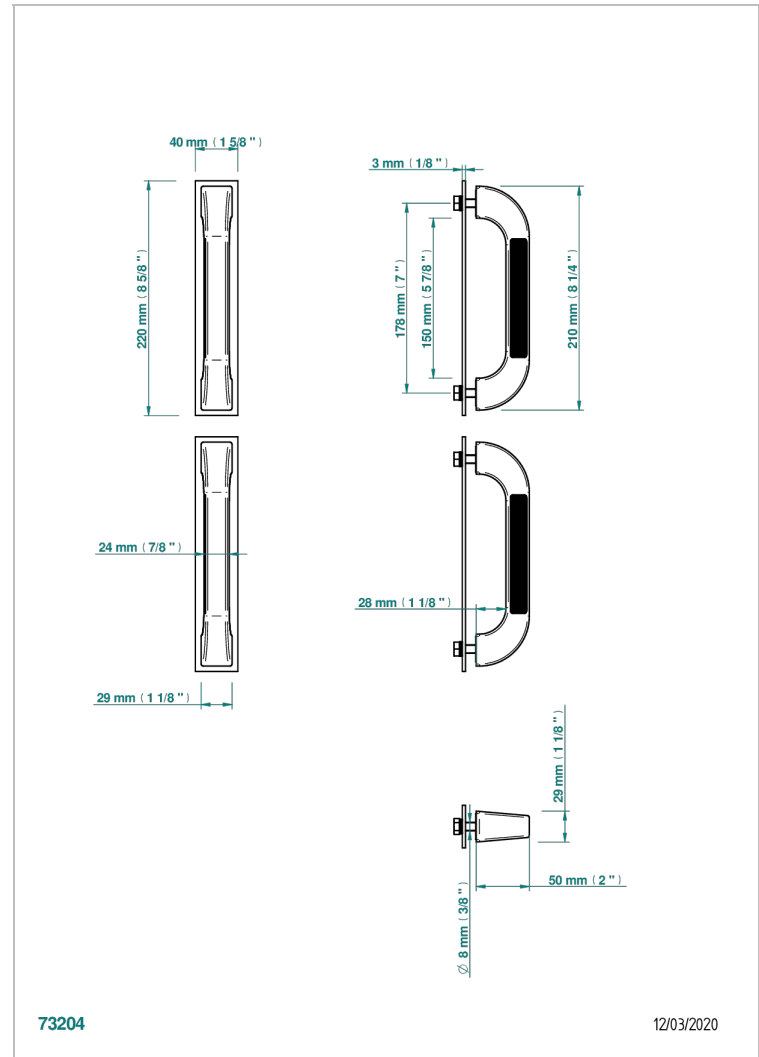

ACCESORIOS

B16-BHGLM9P

Par de asas de baño Glasgow guilloché wave

THG[®]
PARIS

CARACTERÍSTICAS

- Accesorios
- Par de asas de baño Glasgow guilloché wave

ACABADOS DISPONIBLES

Cerámica negra mate - D30
Cromo - A02
Dorado - F01
Pvd color latón - H49
Pvd color latón mate - H50
Pvd color níquel - H55

Pvd color níquel mate - H56
Pvd marrón bronce - F33
Pvd marrón bronce mate - F34