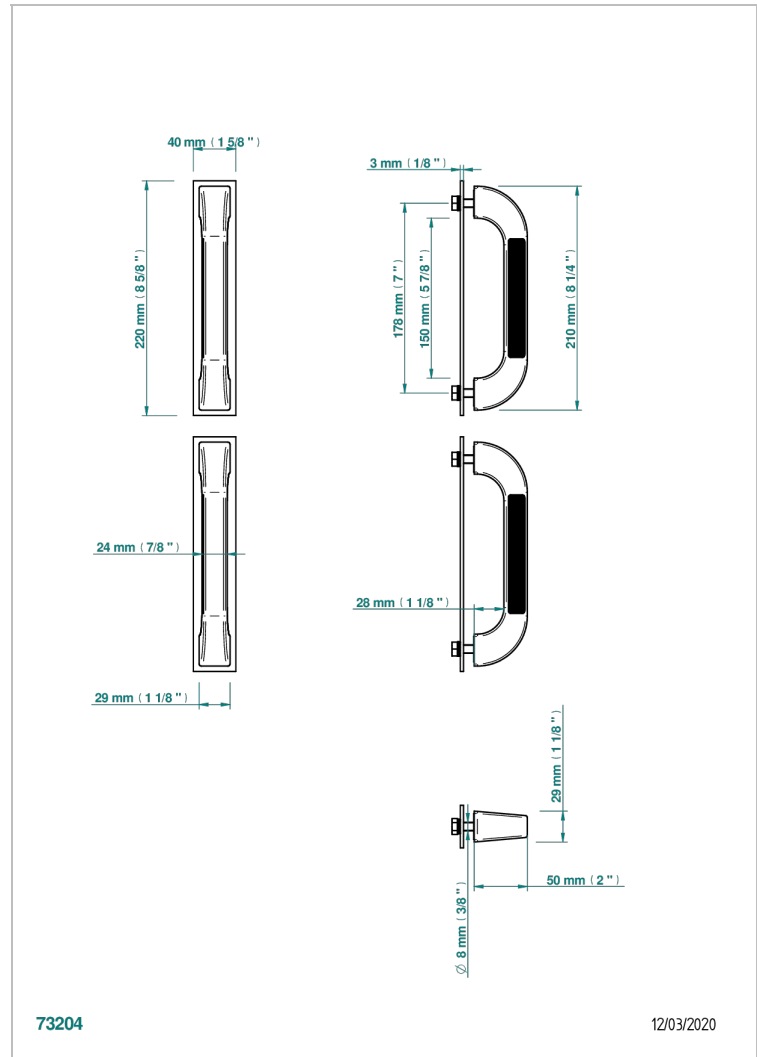

ACCESSOIRES

B16-BHGLM9P

Paar Badgriff, Glasgow Guilloché Wellen

THG[®]
PARIS

73204

12/03/2020

EIGENSCHAFTEN

- Accessoires
- Paar Badgriff, Glasgow Guilloché Wellen

VERFÜGBARE OBERFLÄCHEN

Chrom - A02
Gold - F01
Mattschwarz keramik - D30
Pvd bronze braun - F33
Pvd bronze braun matt - F34
Pvd messing - H49

Pvd messing matt - H50
Pvd nickel - H55
Pvd nickel matt - H56