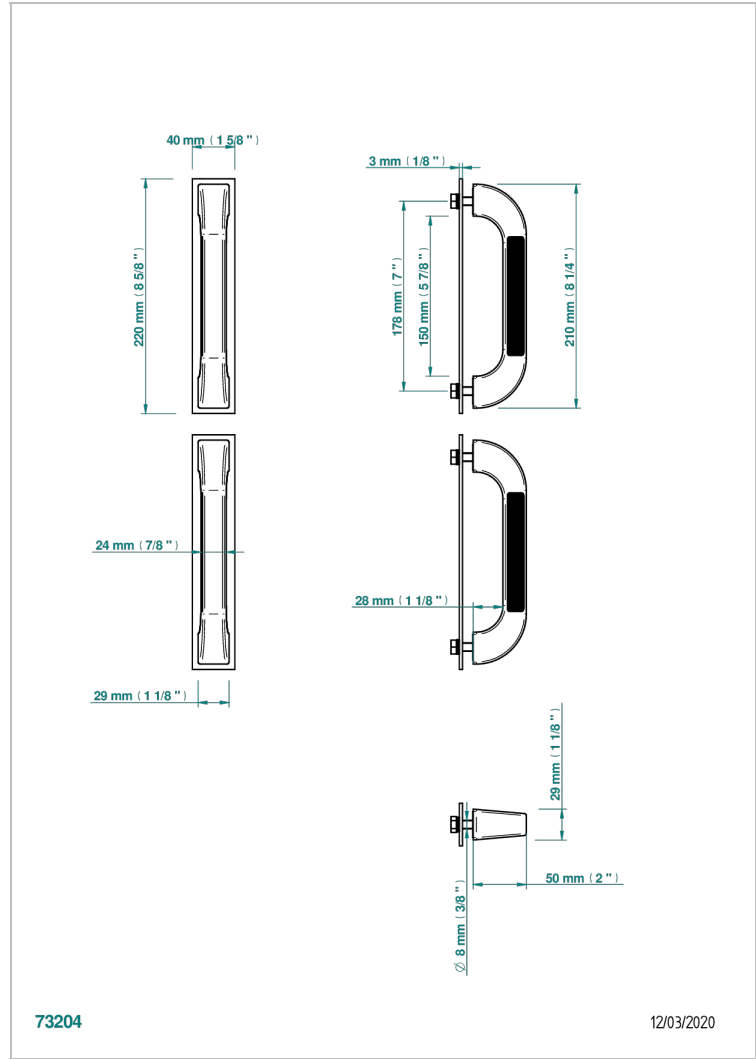

АКСЕССУАРЫ

B16-BHGLM9P

Pair of Bath handle, Glasgow guilloché wave

THG[®]
PARIS

73204

12/03/2020

ХАРАКТЕРИСТИКИ

- Аксессуары
- Pair of Bath handle, Glasgow guilloché wave