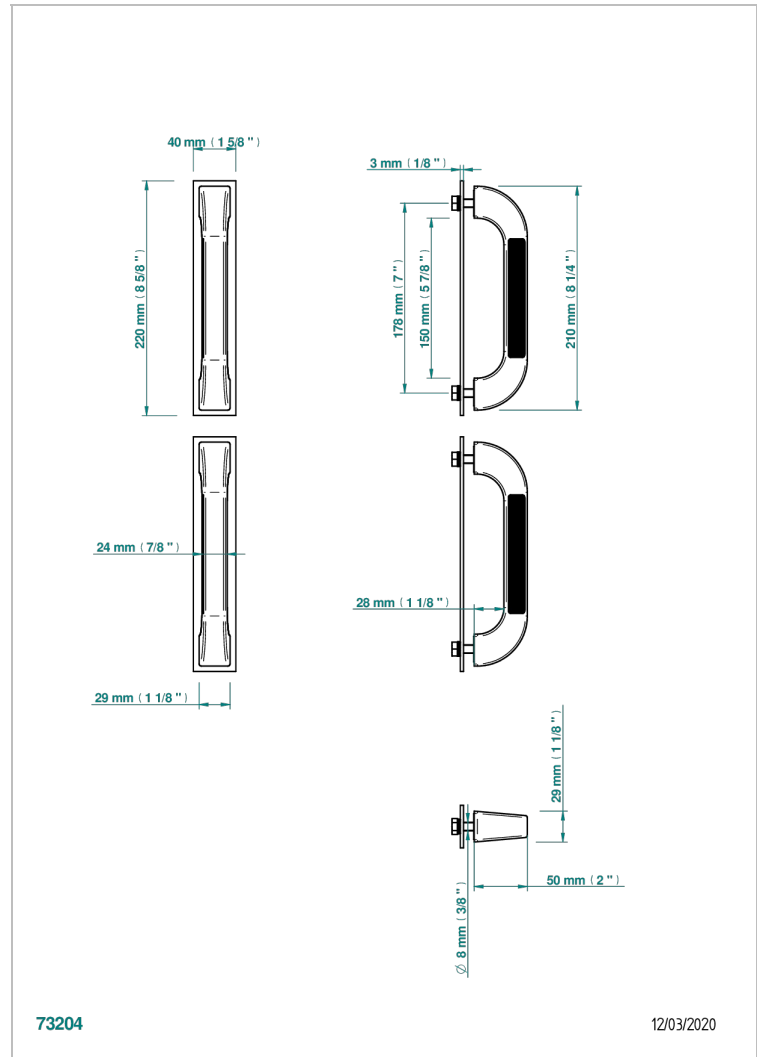

# ACCESSOIRES & OPTIONS

B16-BHGLM9P

Paire de poignées de bain Glasgow guilloché wave

THG<sup>®</sup>  
PARIS

## CARACTÉRISTIQUES

- Accessoires & Options
- Paire de poignées de bain Glasgow guilloché wave

## FINITIONS DISPONIBLES

Chromé - A02  
Doré brillant - F01  
Noir mat céramique - D30  
Pvd couleur bronze brown - F33  
Pvd couleur bronze brown - mat - F34  
Pvd couleur laiton - H49

Pvd couleur laiton mat - H50  
Pvd couleur nickel - H55  
Pvd couleur nickel mat - H56