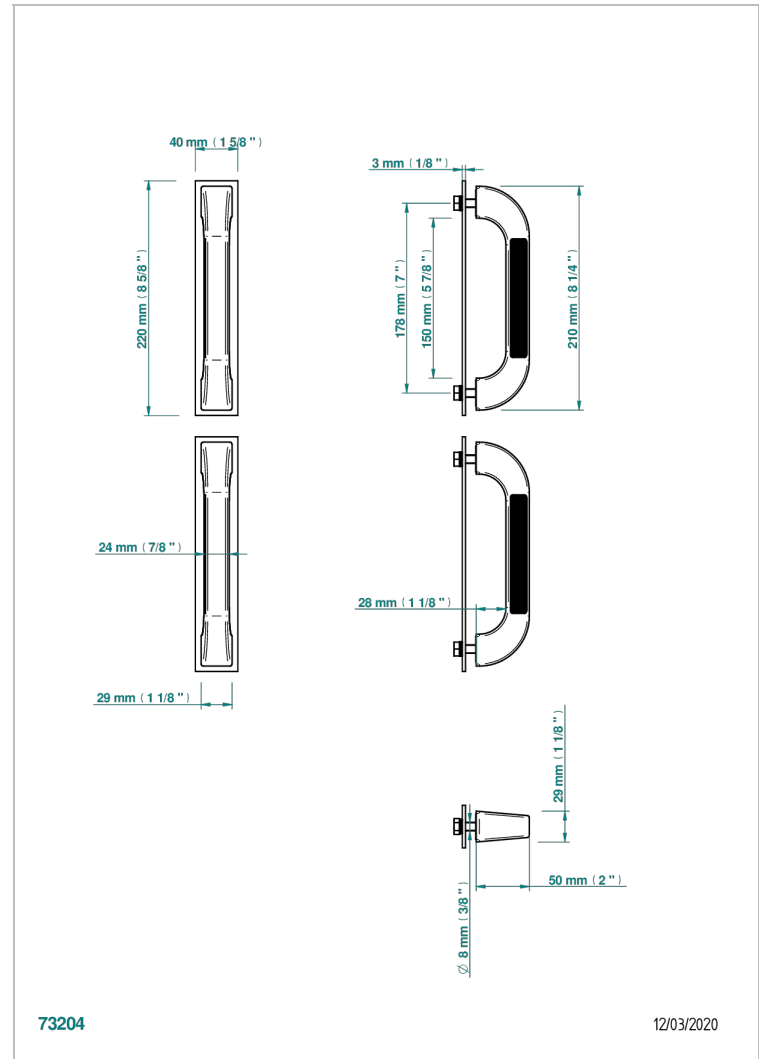

# ACCESORIOS

B16-BHGLM9P

Par de asas de baño Glasgow guilloché wave

THG<sup>®</sup>  
PARIS

## CARACTERÍSTICAS

- Accesorios
- Par de asas de baño Glasgow guilloché wave