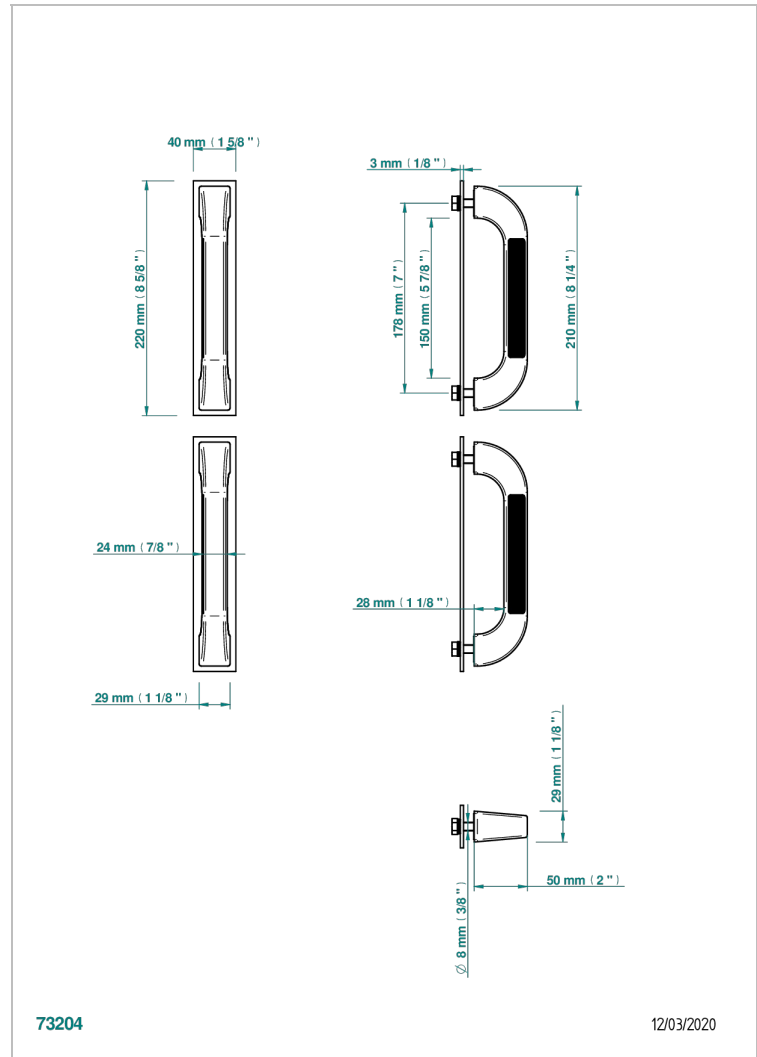

ACCESSOIRES

B16-BHGLM9P

Paar Badgriff, Glasgow Guilloché Wellen

73204

12/03/2020

EIGENSCHAFTEN

- Accessoires
- Paar Badgriff, Glasgow Guilloché Wellen

VERFÜGBARE OBERFLÄCHEN

Chrom - A02
Gold - F01
Mattschwarz keramik - D30
Pvd bronze braun - F33
Pvd bronze braun matt - F34
Pvd messing - H49

Pvd messing matt - H50
Pvd nickel - H55
Pvd nickel matt - H56