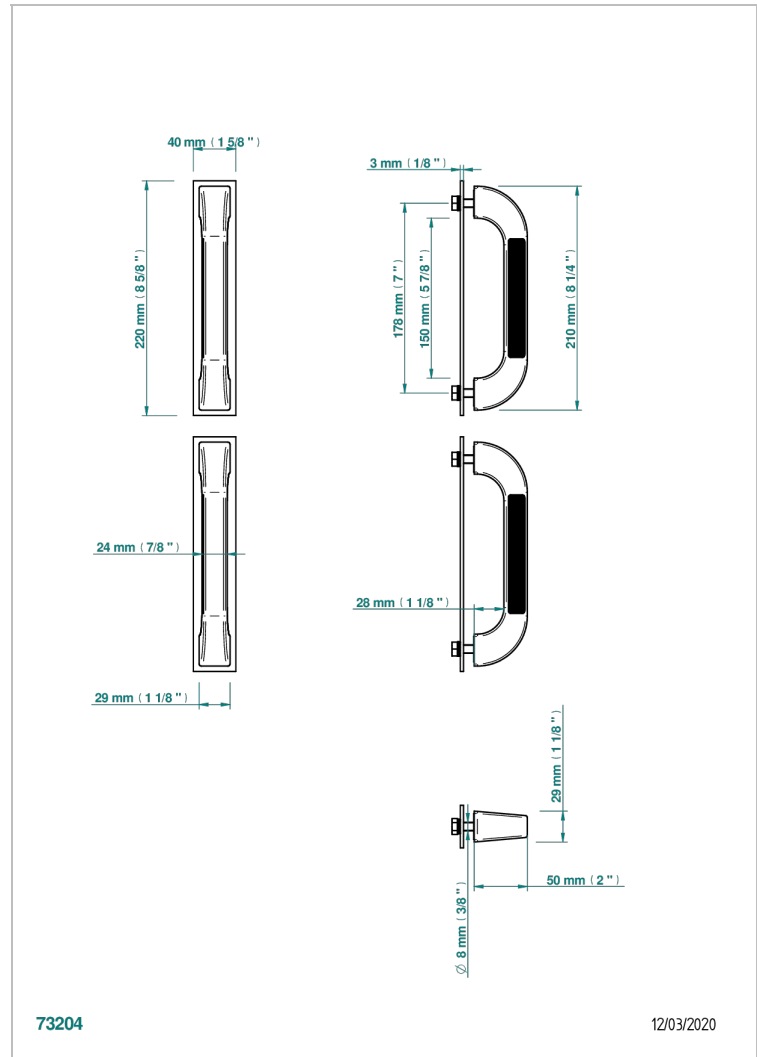

ACCESSORIES

B16-BHGLM9P

Pair of Bath handle, Glasgow guilloché wave

73204

12/03/2020

特色

- Accessories
- Pair of Bath handle, Glasgow guilloché wave

可选饰面

Black ceram - D30
PVD哑光棕铜 - F34
PVD哑光铜 - H50
PVD哑光镍 - H56
PVD抛光铜 - H49
PVD棕铜 - F33

PVD镍 - H55
抛光金 (24K金) - F01
抛光铬 - A02