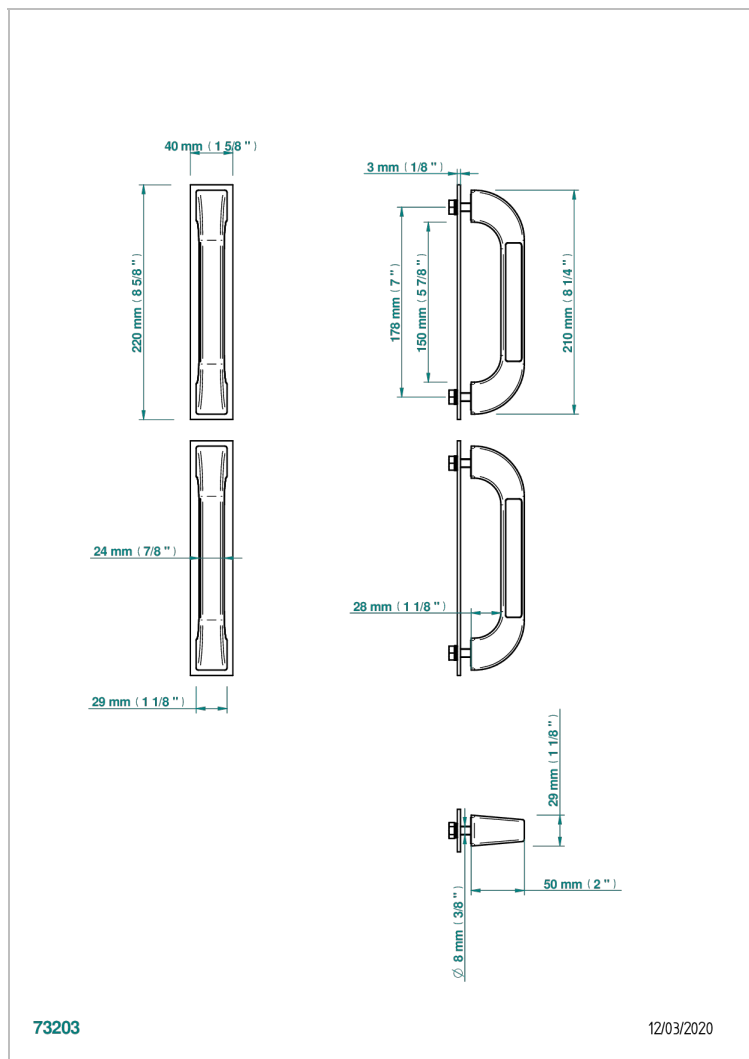

ACCESSOIRES & OPTIONS

B16-BHGLS3P

Paire de poignées de bain Glasgow Onyx noir

THG[®]
PARIS

CARACTÉRISTIQUES

- Accessoires & Options
- Paire de poignées de bain Glasgow Onyx noir

FINITIONS DISPONIBLES

Chromé - A02
Doré brillant - F01
Noir mat céramique - D30
Pvd couleur bronze brown - F33
Pvd couleur bronze brown - mat - F34
Pvd couleur laiton - H49

Pvd couleur laiton mat - H50
Pvd couleur nickel - H55
Pvd couleur nickel mat - H56