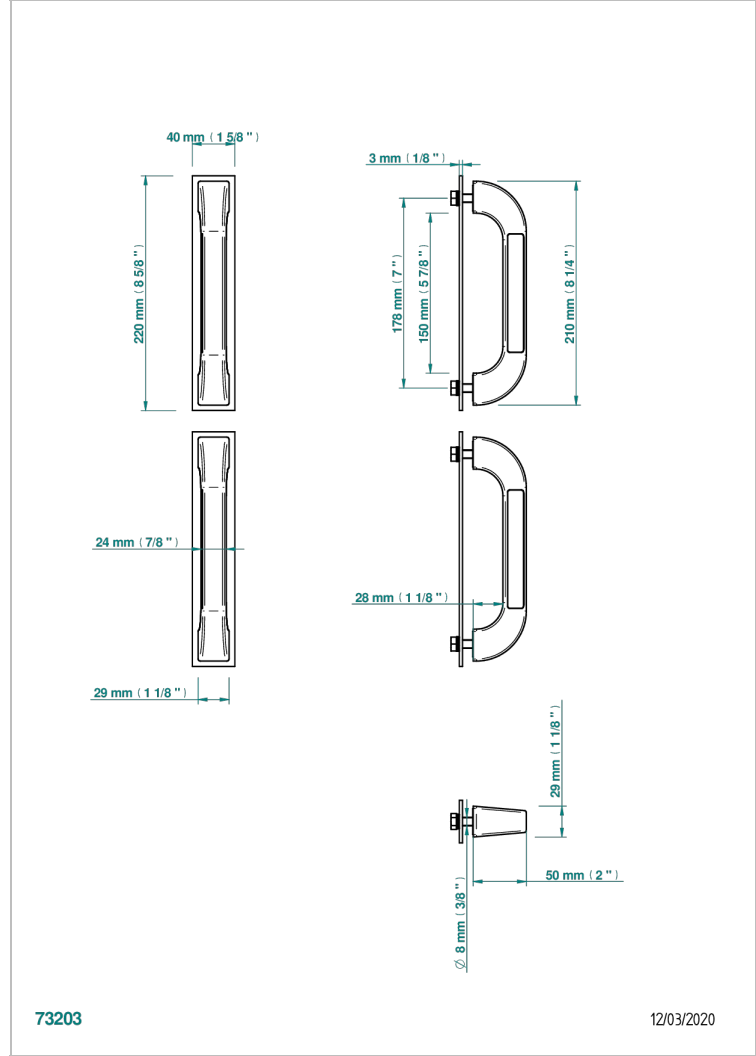

ACCESORIOS

B16-BHGLS3P

Par de asas de baño Glasgow ónix negro

THG[®]
PARIS

73203

12/03/2020

CARACTERÍSTICAS

- Accesorios
- Par de asas de baño Glasgow ónix negro

ACABADOS DISPONIBLES

Cerámica negra mate - D30
Cromo - A02
Dorado - F01
Pvd color latón - H49
Pvd color latón mate - H50
Pvd color níquel - H55

Pvd color níquel mate - H56
Pvd marrón bronce - F33
Pvd marrón bronce mate - F34