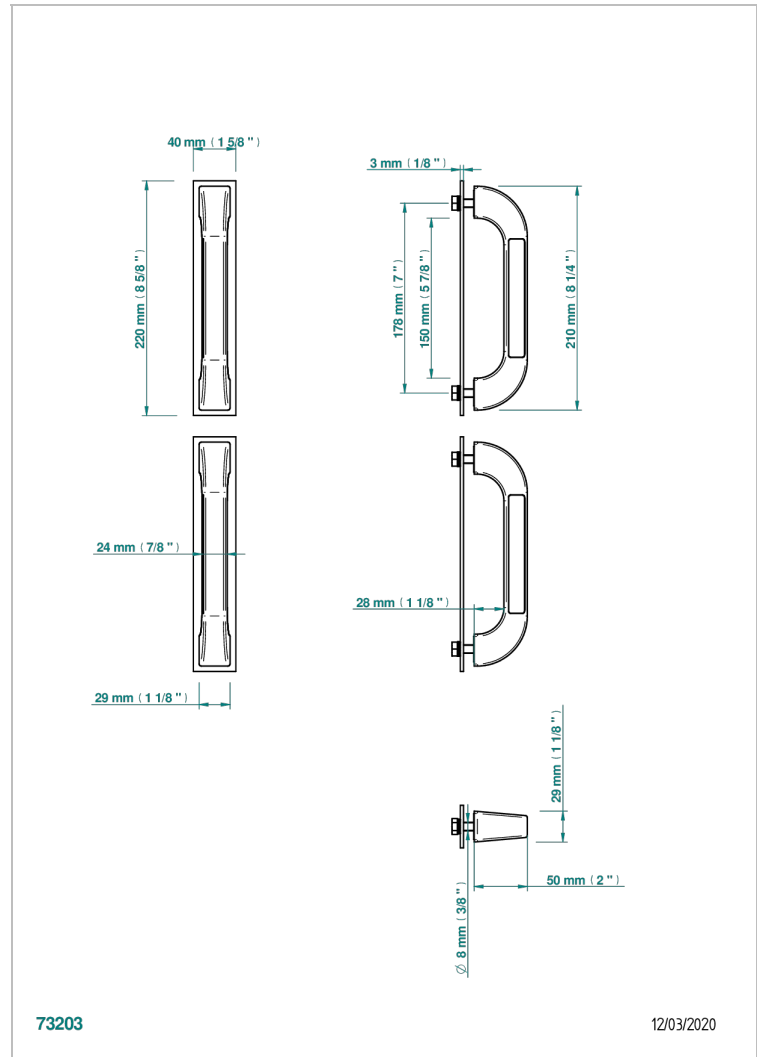

ACCESSOIRES

B16-BHGLS3P

Paar Badgriff, Glasgow schwarzer Onyx

THG[®]
PARIS

EIGENSCHAFTEN

- Accessoires
- Paar Badgriff, Glasgow schwarzer Onyx

VERFÜGBARE OBERFLÄCHEN

Chrom - A02
Gold - F01
Mattschwarz keramik - D30
Pvd bronze braun - F33
Pvd bronze braun matt - F34
Pvd messing - H49

Pvd messing matt - H50
Pvd nickel - H55
Pvd nickel matt - H56