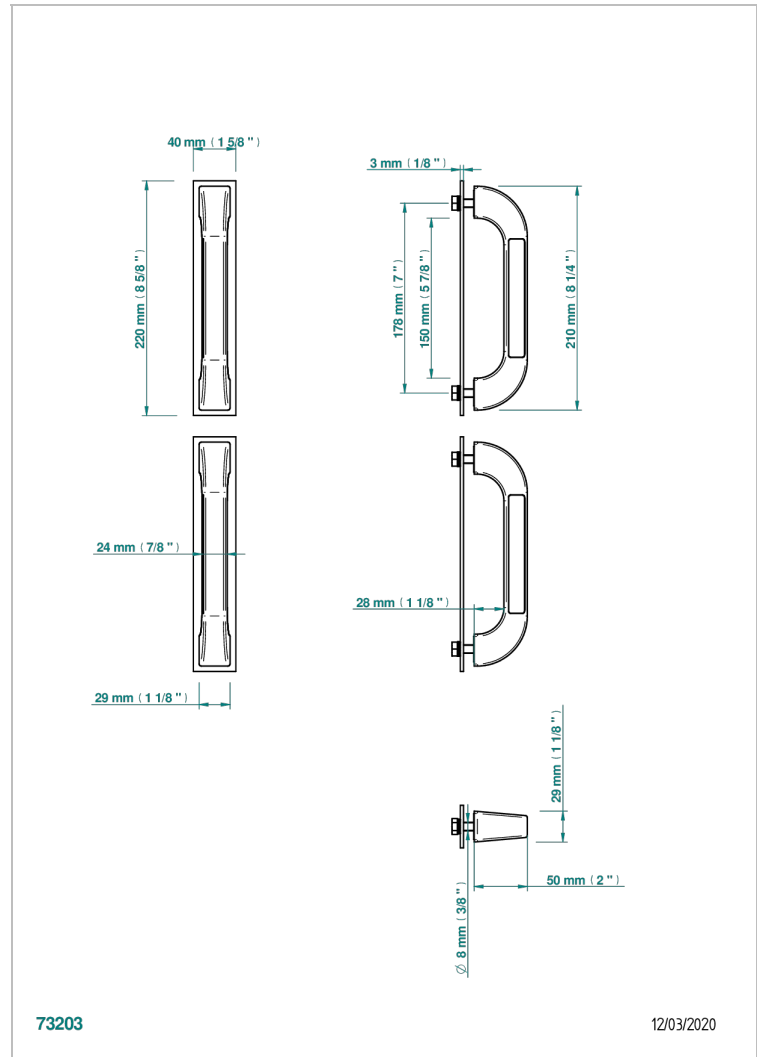

АКСЕССУАРЫ

B16-BHGLS3P

Pair of Bath handle, Glasgow black onyx

THG[®]
PARIS

ХАРАКТЕРИСТИКИ

- Аксессуары
- Pair of Bath handle, Glasgow black onyx

ДОСТУПНЫЕ ВАРИАНТЫ ПОКРЫТИЙ

Black ceram - D30
Золото - F01
Покрытие PVD бронза - F33
Покрытие PVD латунь - H49
Покрытие PVD матовая бронза - F34
Покрытие PVD матовая латунь - H50

Покрытие PVD матовый никель - H56
Покрытие PVD никель - H55
Хром - A02