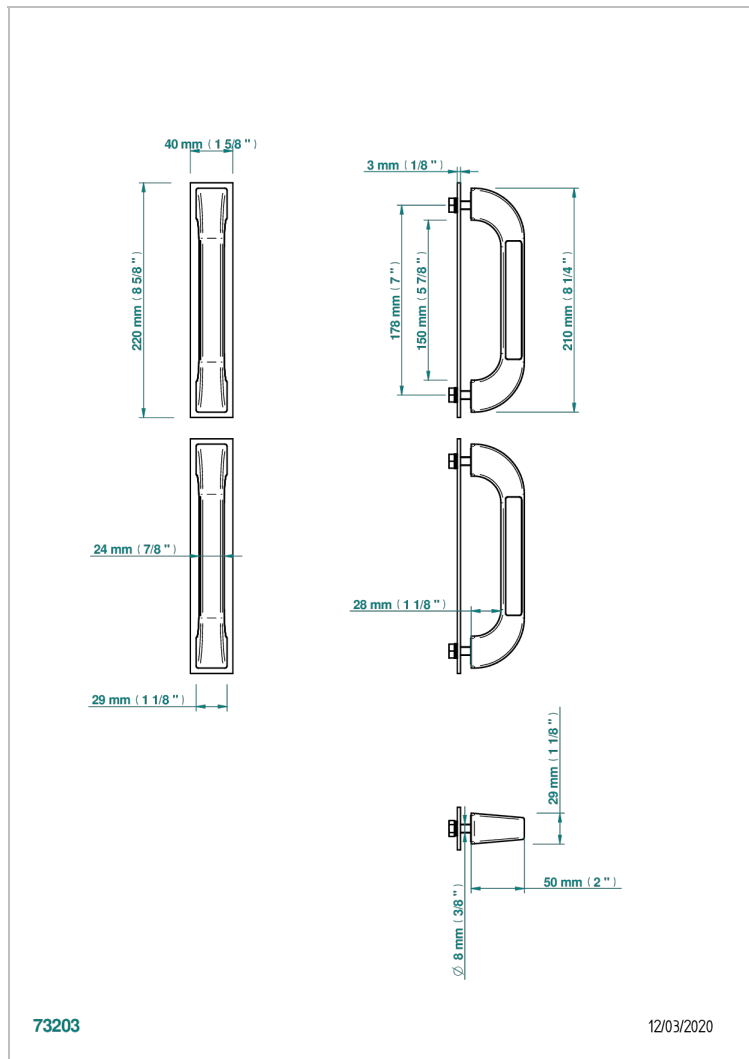

# ACCESSOIRES & OPTIONS

B16-BHGLS3P

Paire de poignées de bain Glasgow Onyx noir

THG<sup>®</sup>  
PARIS