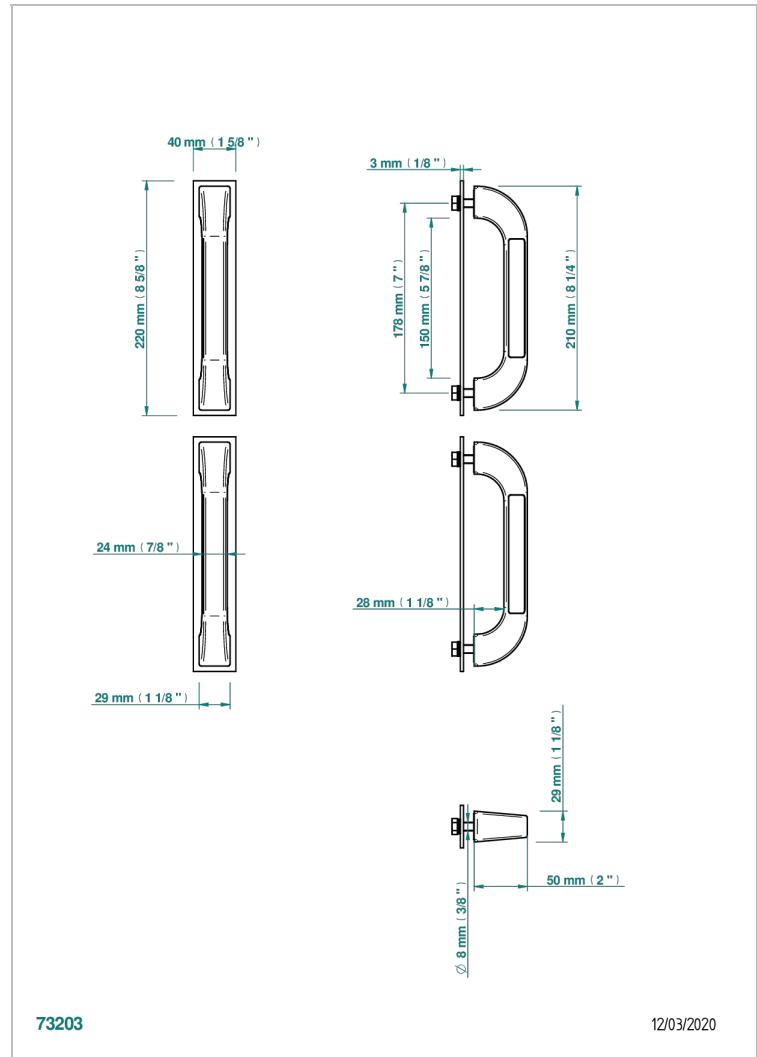

ACCESORIOS

B16-BHGLS3P

Par de asas de baño Glasgow ónix negro

THG[®]
PARIS

CARACTERÍSTICAS

- Accesorios
- Par de asas de baño Glasgow ónix negro

ACABADOS DISPONIBLES

Cerámica negra mate - D30
Cromo - A02
Dorado - F01
Pvd color latón - H49
Pvd color latón mate - H50
Pvd color níquel - H55

Pvd color níquel mate - H56
Pvd marrón bronce - F33
Pvd marrón bronce mate - F34