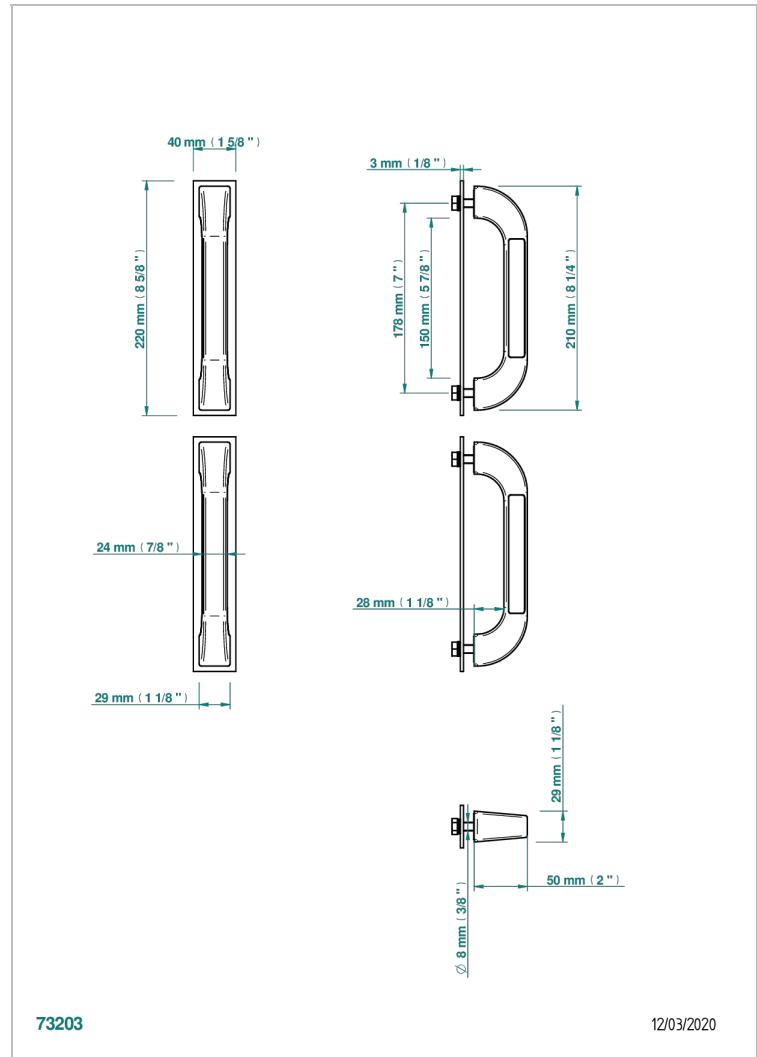

ACCESSOIRES

B16-BHGLS3P

Paar Badgriff, Glasgow schwarzer Onyx

EIGENSCHAFTEN

- Accessoires
- Paar Badgriff, Glasgow schwarzer Onyx

VERFÜGBARE OBERFLÄCHEN

Chrom - A02
Gold - F01
Mattschwarz keramik - D30
Pvd bronze braun - F33
Pvd bronze braun matt - F34
Pvd messing - H49

Pvd messing matt - H50
Pvd nickel - H55
Pvd nickel matt - H56