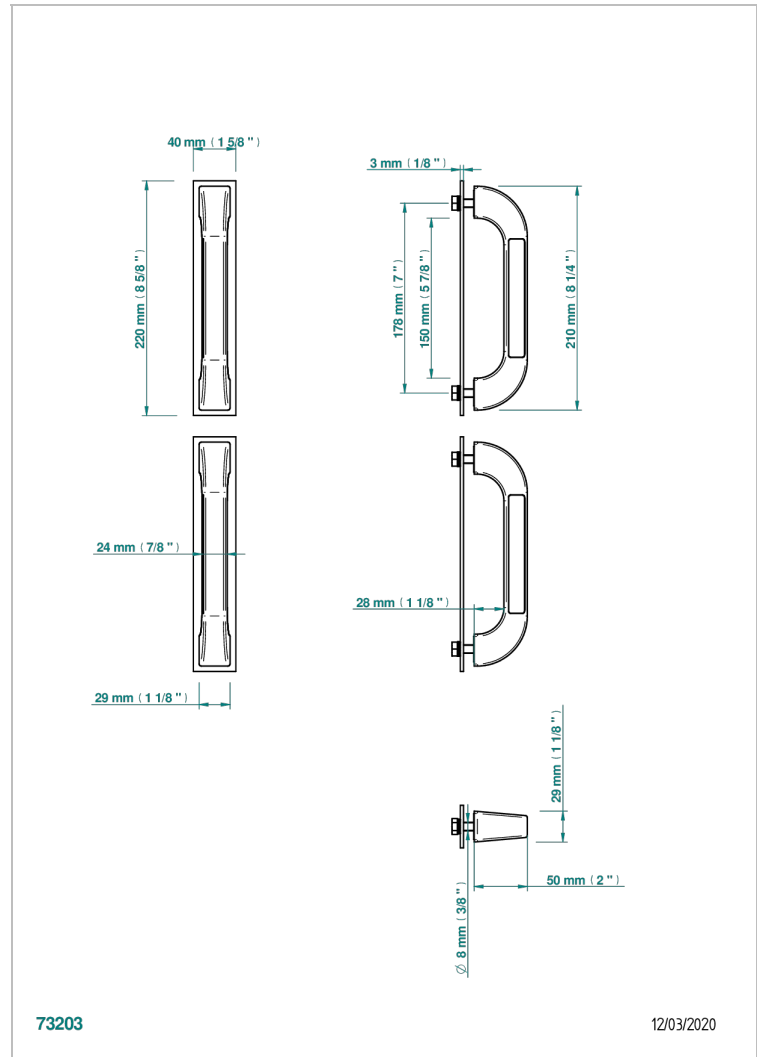

# ACCESSORIES

B16-BHGLS3P

Pair of Bath handle, Glasgow black onyx

## 特色

- Accessories
- Pair of Bath handle, Glasgow black onyx

## 可选饰面

Black ceram - D30  
PVD哑光棕铜 - F34  
PVD哑光铜 - H50  
PVD哑光镍 - H56  
PVD抛光铜 - H49  
PVD棕铜 - F33

PVD镍 - H55  
抛光金 (24K金) - F01  
抛光铬 - A02