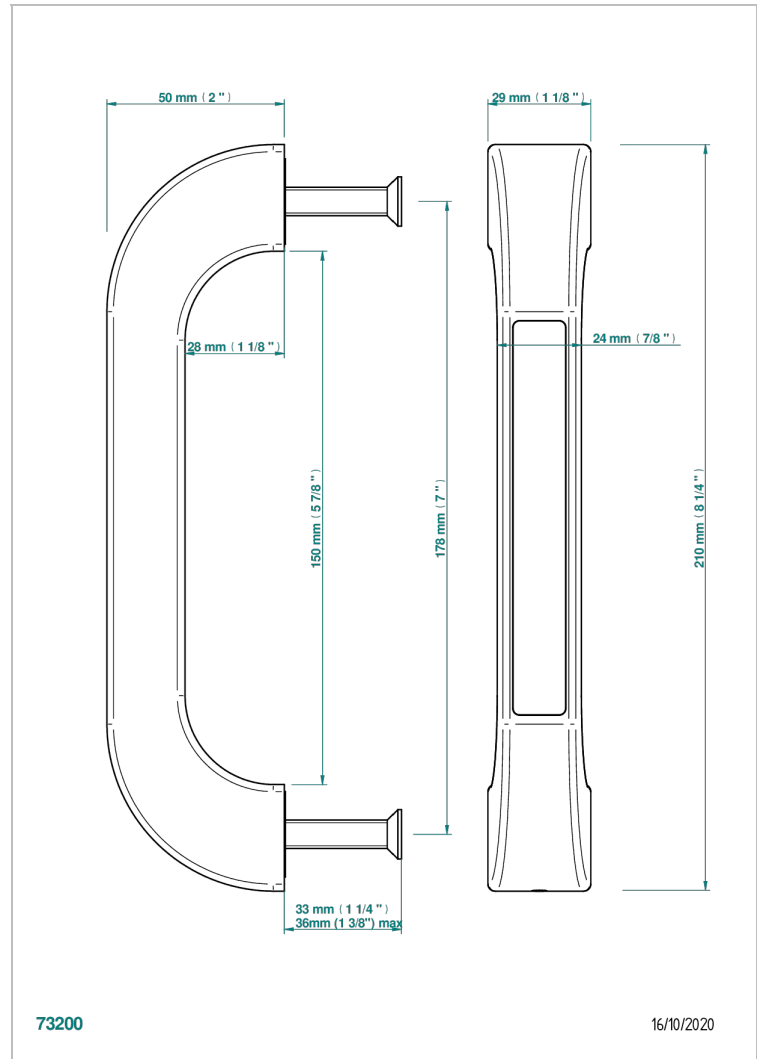

POIGNEES DE TIRAGE

B8F-DPGLS6S

Poignée de tirage Glasgow simple Bianco carrara

THG[®]
PARIS

CARACTÉRISTIQUES

- Poignées de tirage
- Poignée de tirage Glasgow simple Bianco carrara

FINITIONS DISPONIBLES

Bronze clair - D01
Chromé - A02
Doré brillant - F01
Doré mat - F07
Nickel brillant - B01
Nickel mat - C01

Noir mat céramique - D30
Or pâle - F30
Or pâle mat - F31
Pvd blush - H62
Pvd blush mat - H60
Pvd couleur bronze brown - F33

Pvd couleur bronze brown - mat - F34
Pvd couleur doré - H52
Pvd couleur doré mat - H53
Pvd couleur laiton - H49
Pvd couleur laiton mat - H50
Pvd couleur nickel - H55

Pvd couleur nickel mat - H56
Pvd graphite - H64
Pvd graphite mat - H65
Pvd umber - H66
Pvd umber mat - H67