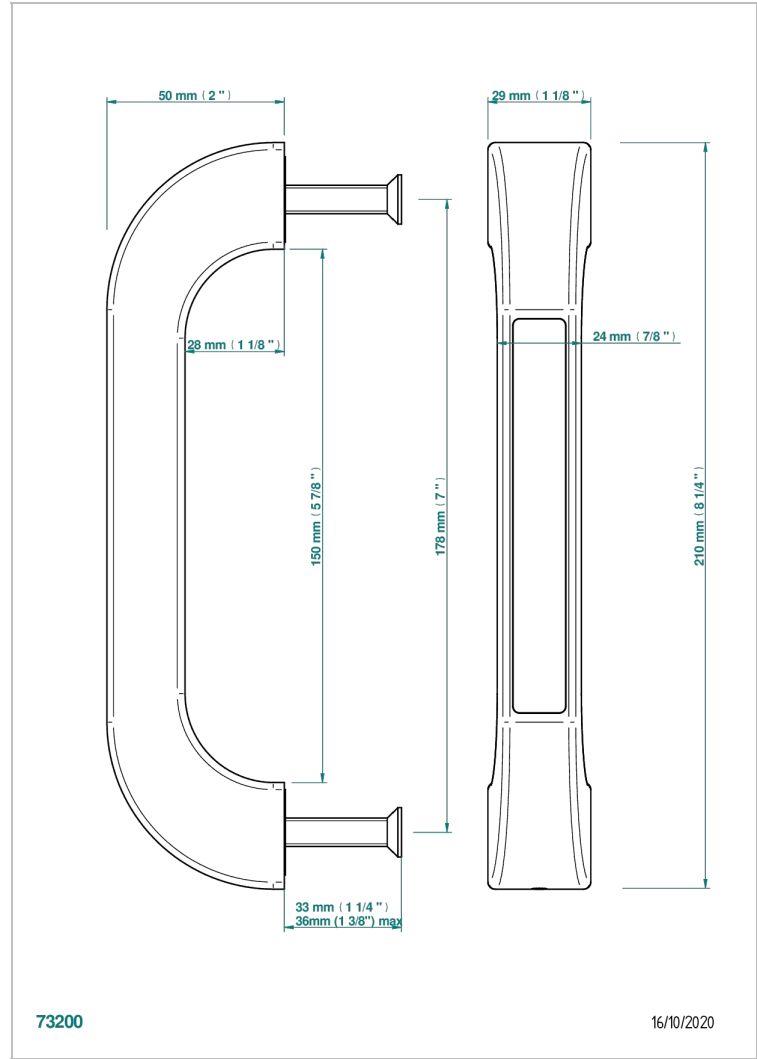

# PULL DOOR HANDLES

B8F-DPGLS6S

Tirador de puerta (un lado) Glasgow Bianco carrara

THG<sup>®</sup>  
PARIS

## CARACTERÍSTICAS

- Pull door handles
- Tirador de puerta (un lado) Glasgow Bianco carrara

## ACABADOS DISPONIBLES

Bronce claro - D01  
Cerámica negra mate - D30  
Cromo - A02  
Dorado - F01  
Dorado mate - F07  
Dorado pálido - F30

Dorado pálido mate (sin barniz) - F31  
Níquel - B01  
Níquel mate - C01  
Pvd blush - H62  
Pvd blush mate - H60  
Pvd color latón - H49

Pvd color latón mate - H50  
Pvd color níquel - H55  
Pvd color níquel mate - H56  
Pvd color oro - H52  
Pvd color oro mate - H53  
Pvd grafito - H64

Pvd grafito mate - H65  
Pvd marrón bronce - F33  
Pvd marrón bronce mate - F34  
Pvd umber - H66  
Pvd umber mate - H67