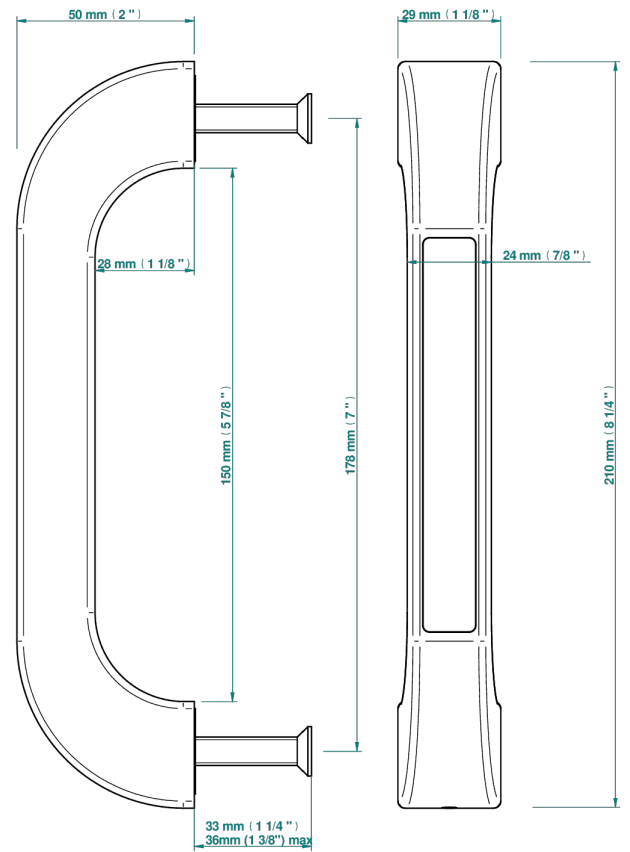

# PULL DOOR HANDLES

B8F-DPGLS6S

Stangentürgriff(einseitig), Glasgow Bianco carrara

THG<sup>®</sup>  
PARIS

73200

16/10/2020

## EIGENSCHAFTEN

- Pull door handles
- Stangentürgriff(einseitig), Glasgow Bianco carrara

## VERFÜGBARE OBERFLÄCHEN

Blassgold - F30  
Blassgold matt unlackiert - F31  
Bronze hell - D01  
Chrom - A02  
Gold - F01  
Gold matt - F07

Mattschwarz keramik - D30  
Nickel matt - C01  
Pvd blush - H62  
Pvd blush matt - H60  
Pvd bronze braun - F33  
Pvd bronze braun matt - F34