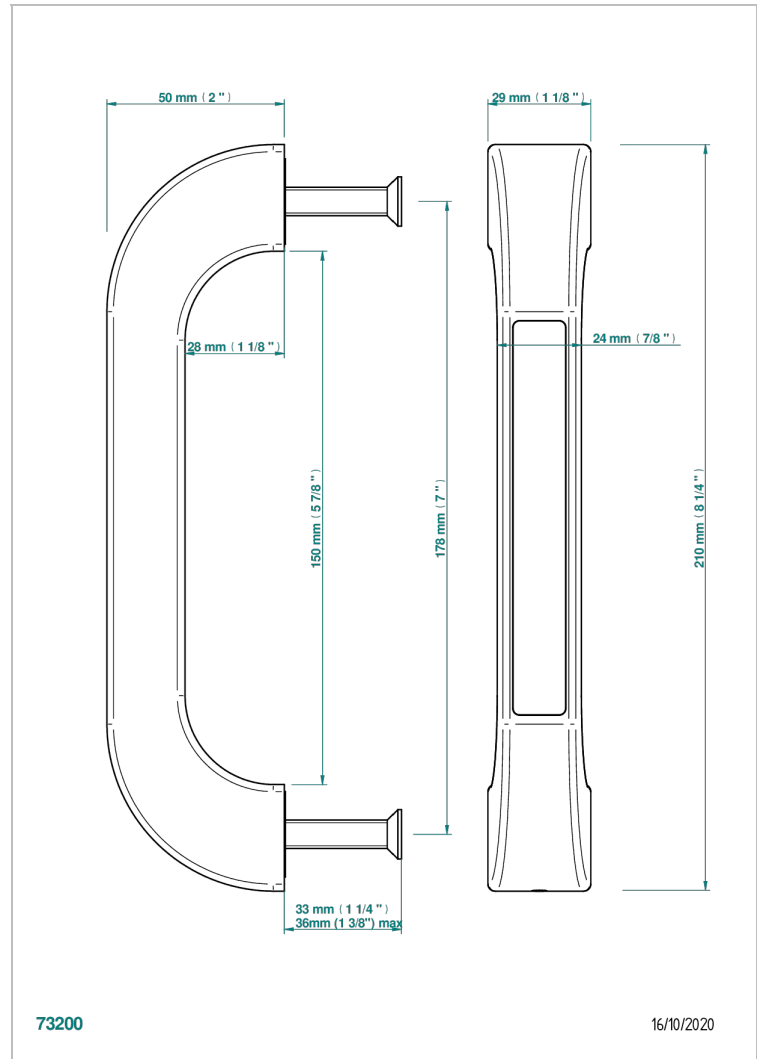

PULL DOOR HANDLES

B8F-DPGLS6S

Pull door handle (one side), Glasgow Bianco carrara marble

THG[®]
PARIS

ХАРАКТЕРИСТИКИ

- Pull door handles
- Pull door handle (one side), Glasgow Bianco carrara marble

ДОСТУПНЫЕ ВАРИАНТЫ ПОКРЫТИЙ

Black ceram - D30
Blush PVD - H62
Graphite PVD - H64
Matt Umber PVD - H67
Matt blush PVD - H60
Matt graphite PVD - H65

Umber PVD - H66
Бронза - D01
Золото - F01
Матовое золото - F07
Матовое светлое золото - F31
Матовый никель - C01

Никель - B01
Покрытие PVD бронза - F33
Покрытие PVD золотистый цвет - H52
Покрытие PVD латунь - H49
Покрытие PVD матовая бронза - F34
Покрытие PVD матовая латунь - H50

Покрытие PVD матовый золотистый - H53
Покрытие PVD матовый никель - H56
Покрытие PVD никель - H55
Светлое золото - F30
Хром - A02