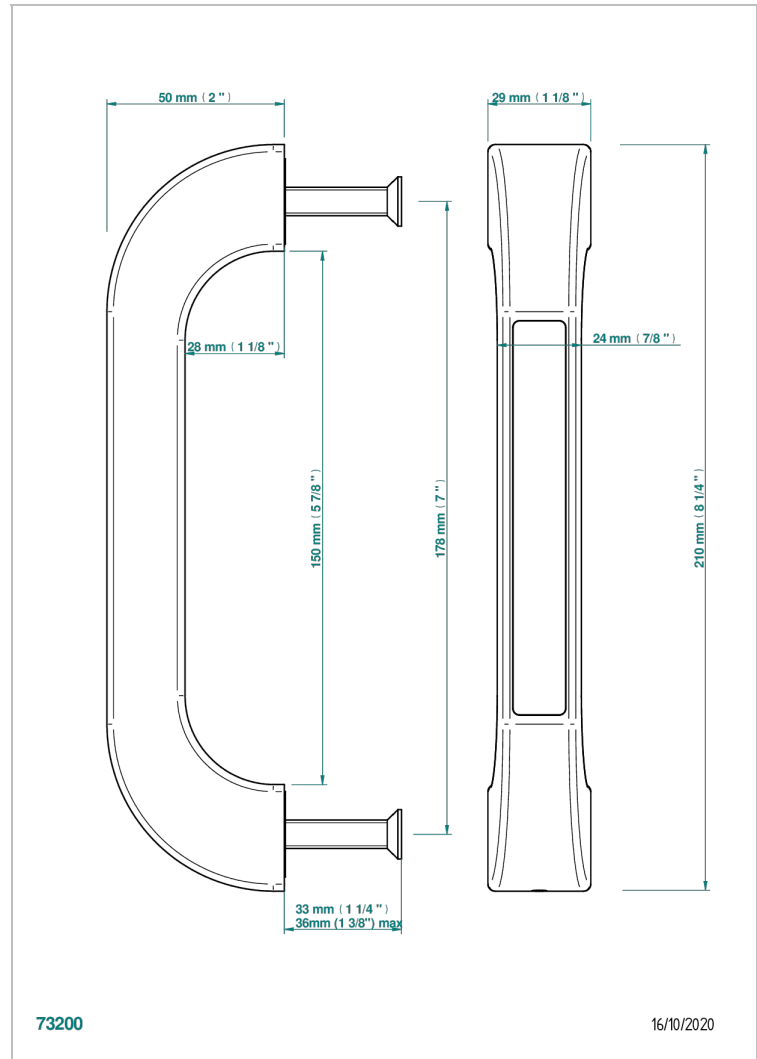

# POIGNEES DE TIRAGE

B8F-DPGLS6S

Poignée de tirage Glasgow simple Bianco carrara

THG<sup>®</sup>  
PARIS

## CARACTÉRISTIQUES

- Poignées de tirage
- Poignée de tirage Glasgow simple Bianco carrara

## FINITIONS DISPONIBLES

Bronze clair - D01  
Chromé - A02  
Doré brillant - F01  
Doré mat - F07  
Nickel brillant - B01  
Nickel mat - C01

Noir mat céramique - D30  
Or pâle - F30  
Or pâle mat - F31  
Pvd blush - H62  
Pvd blush mat - H60  
Pvd couleur bronze brown - F33