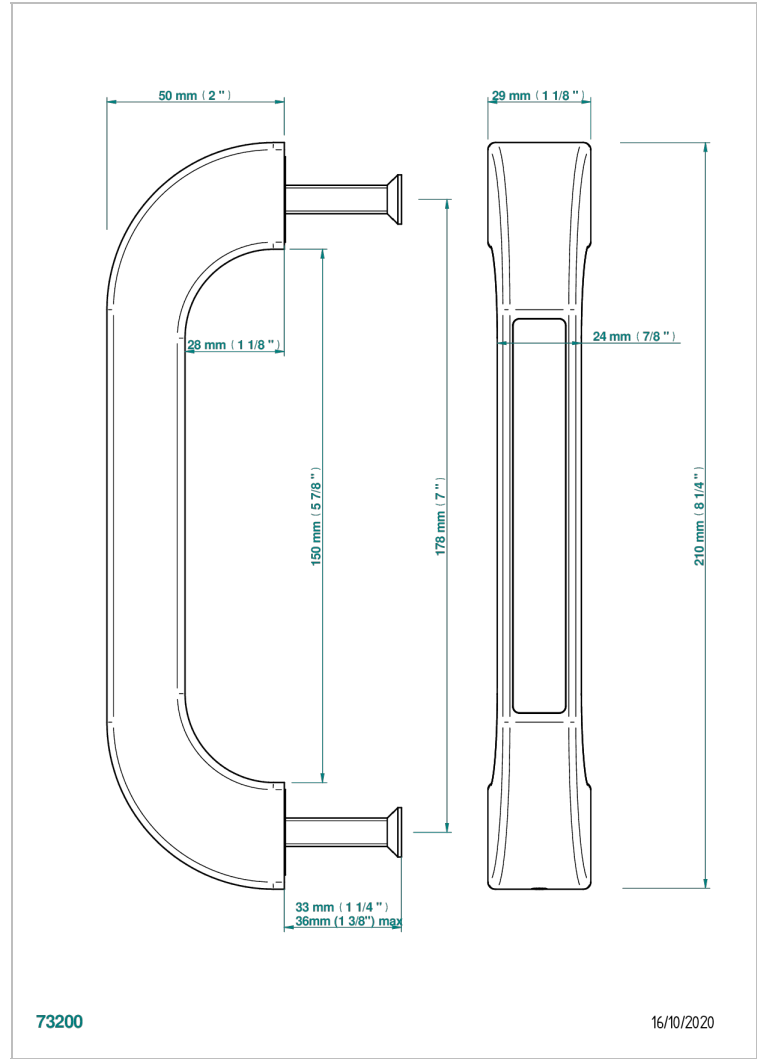

PULL DOOR HANDLES

B8F-DPGLS6S

Tirador de puerta (un lado) Glasgow Bianco carrara

THG[®]
PARIS

CARACTERÍSTICAS

- Pull door handles
- Tirador de puerta (un lado) Glasgow Bianco carrara

ACABADOS DISPONIBLES

Bronce claro - D01
Cerámica negra mate - D30
Cromo - A02
Dorado - F01
Dorado mate - F07
Dorado pálido - F30

Dorado pálido mate (sin barniz) - F31
Níquel - B01
Níquel mate - C01
Pvd blush - H62
Pvd blush mate - H60
Pvd color latón - H49

Pvd color latón mate - H50
Pvd color níquel - H55
Pvd color níquel mate - H56
Pvd color oro - H52
Pvd color oro mate - H53
Pvd grafito - H64

Pvd grafito mate - H65
Pvd marrón bronce - F33
Pvd marrón bronce mate - F34
Pvd umber - H66
Pvd umber mate - H67