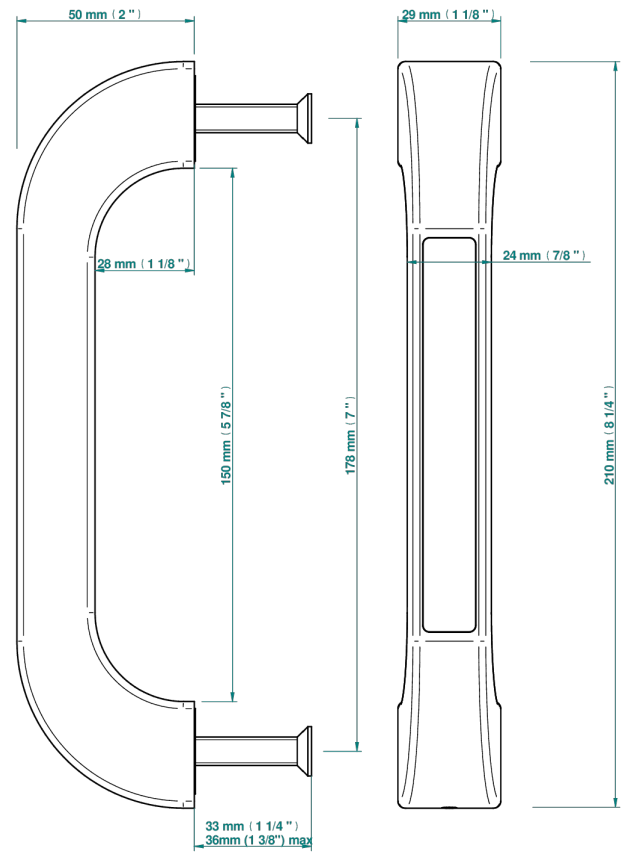

PULL DOOR HANDLES

B8F-DPGLS6S

Stangentürgriff(einseitig), Glasgow Bianco carrara

THG[®]
PARIS

73200

16/10/2020

EIGENSCHAFTEN

- Pull door handles
- Stangentürgriff(einseitig), Glasgow Bianco carrara

VERFÜGBARE OBERFLÄCHEN

Blassgold - F30
Blassgold matt unlackiert - F31
Bronze hell - D01
Chrom - A02
Gold - F01
Gold matt - F07

Mattschwarz keramik - D30
Nickel matt - C01
Pvd blush - H62
Pvd blush matt - H60
Pvd bronze braun - F33
Pvd bronze braun matt - F34

Pvd gold - H52
Pvd gold matt - H53
Pvd graphite - H64
Pvd graphite matt - H65
Pvd messing - H49
Pvd messing matt - H50

Pvd nickel - H55
Pvd nickel matt - H56
Pvd umber - H66
Pvd umber matt - H67
Silbernickel - B01