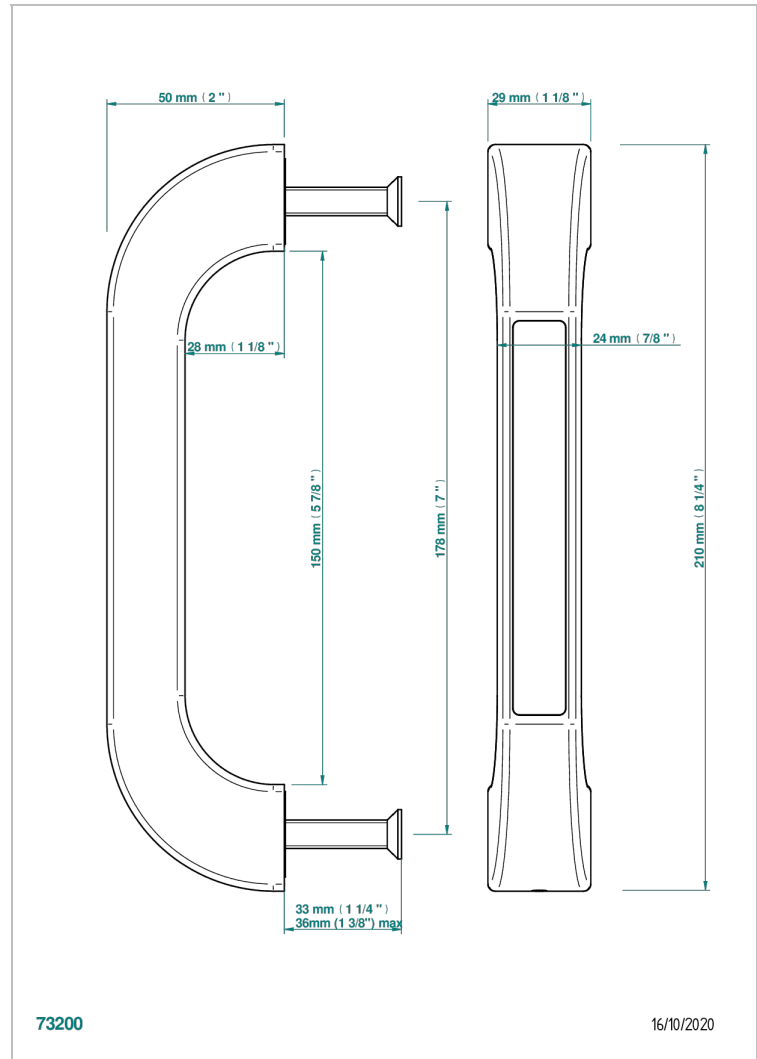

PULL DOOR HANDLES

B8F-DPGLS6S

Pull door handle (one side), Glasgow Bianco carrara marble

THG[®]
PARIS

特色

- Pull door handles
- Pull door handle (one side), Glasgow Bianco carrara marble

可选饰面

Black ceram - D30
Blush PVD - H62
Graphite PVD - H64
Matt Umber PVD - H67
Matt blush PVD - H60
Matt graphite PVD - H65

PVD哑光棕铜 - F34
PVD哑光金 - H53
PVD哑光铜 - H50
PVD哑光镍 - H56
PVD抛光铜 - H49
PVD棕铜 - F33

PVD金色 - H52
PVD镍 - H55
Umber PVD - H66
哑光浅金 - F31
哑光金 - F07
哑光镍 - C01

抛光金 (24K金) - F01
抛光铬 - A02
抛光镍 - B01
浅金 - F30
漆面铜 - D01